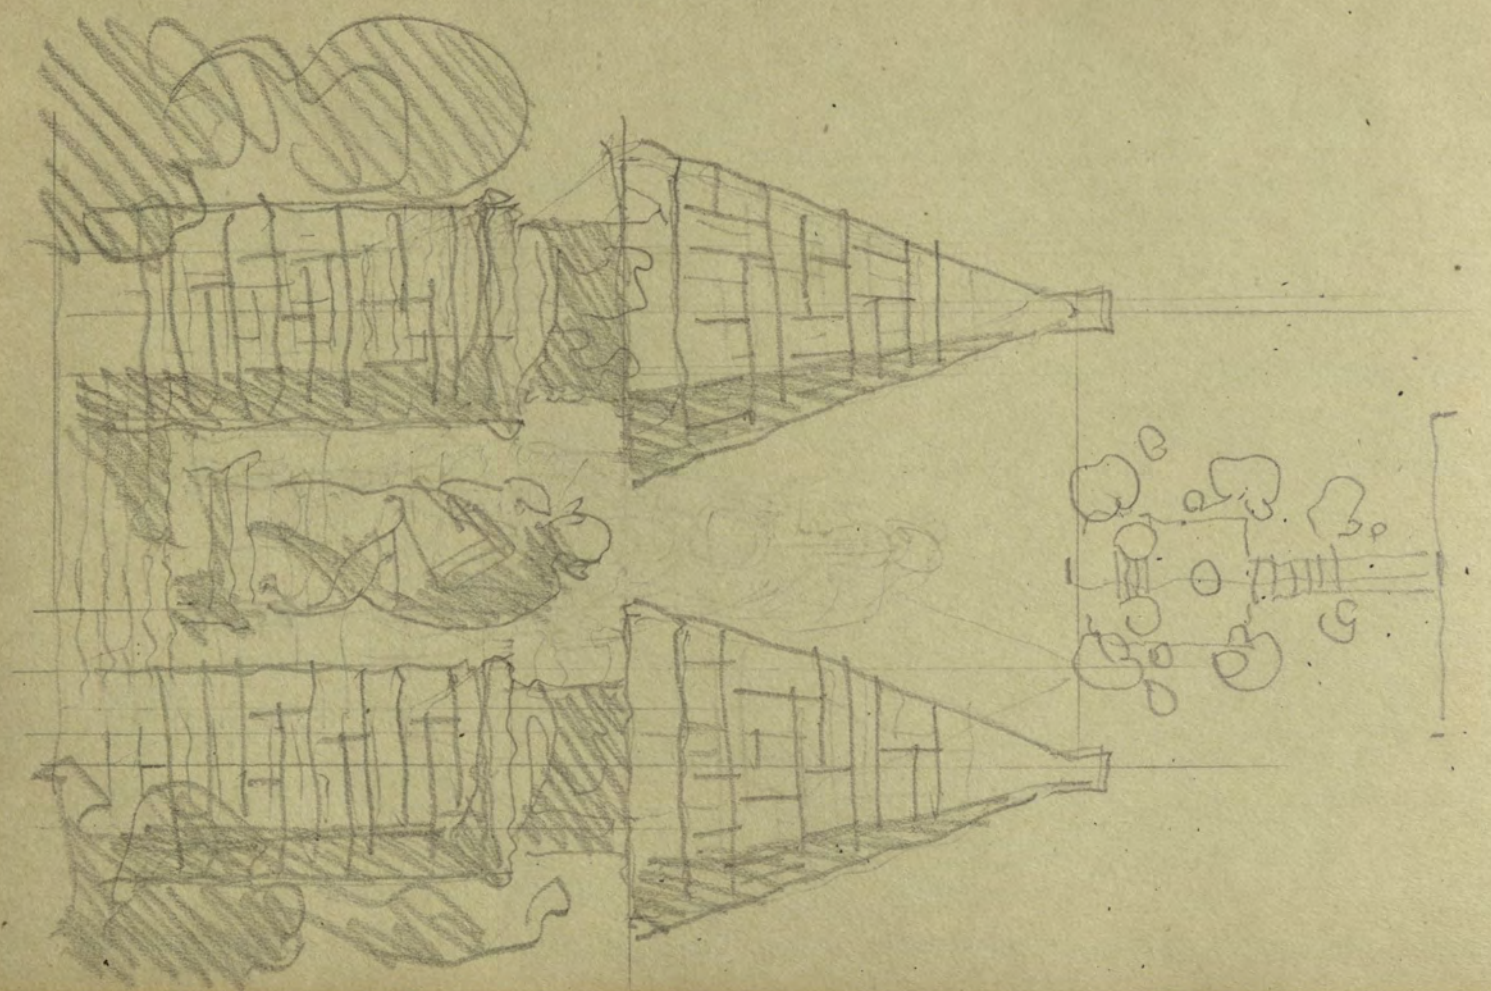

L. gione
 S. Nerone
 45 "
 132

inv. št. 1130-A

II.7

ARHITEKTURNI MUZEJ LJUBLJANA

FRANCESCO PINEDE
PIAZZA
DELLA SIGNORIA
1850 PINEDE

FRANCESCO BIANCHI

382

FRANCESCO BIANCHI
ROMA