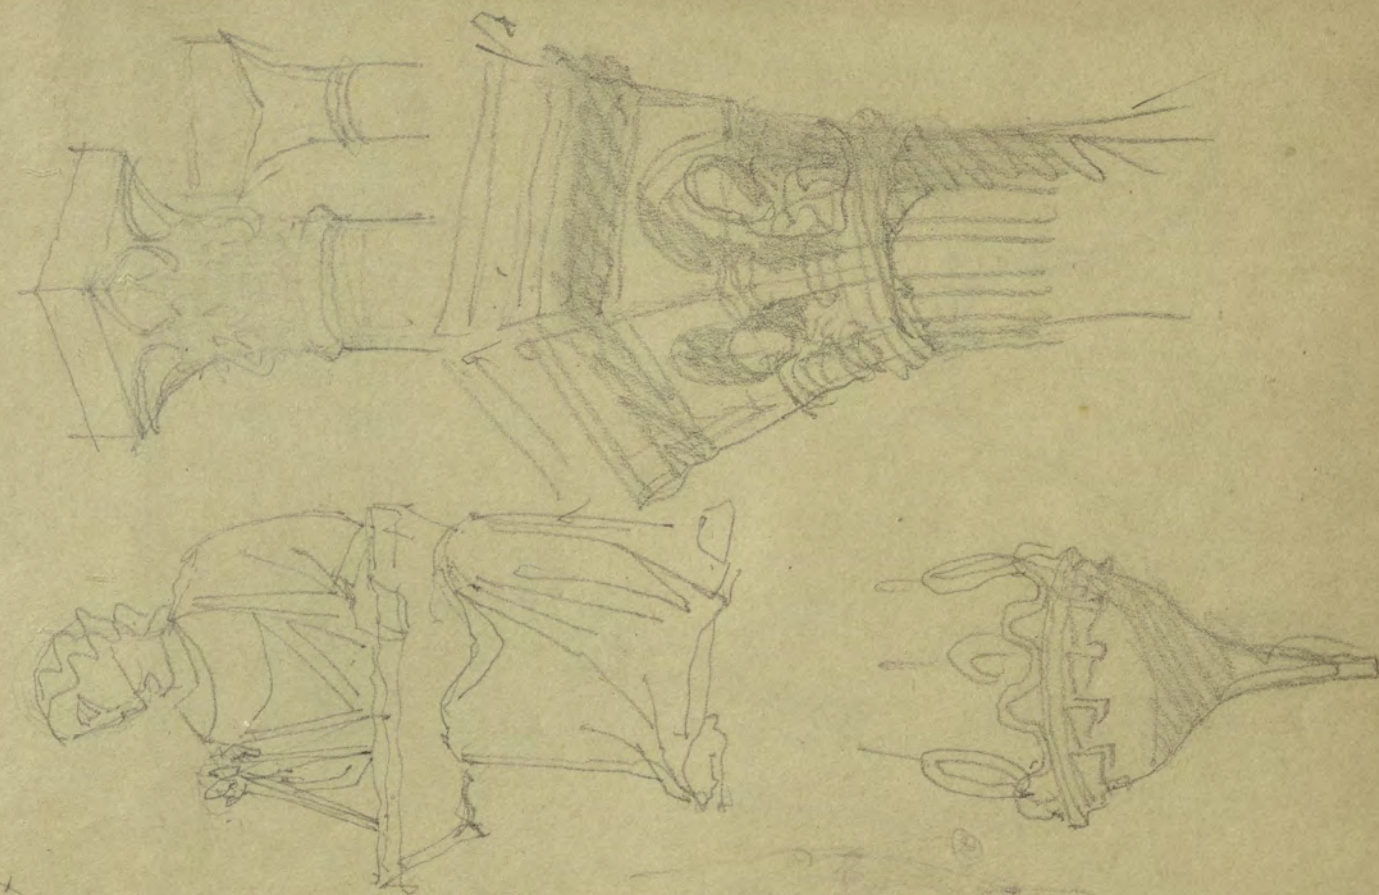

L. gione
 S. Nerone
 45 "
 132

inv. št. 1130-A

II.7

ARHITEKTURNI MUZEJ LJUBLJANA

FRANCESCO PINEDE
PIAZZA
DELLA SIGNORIA
1850 PINEDE

FRANCESCO BIANCHI

382

FRANCESCO BIANCHI
ROMA