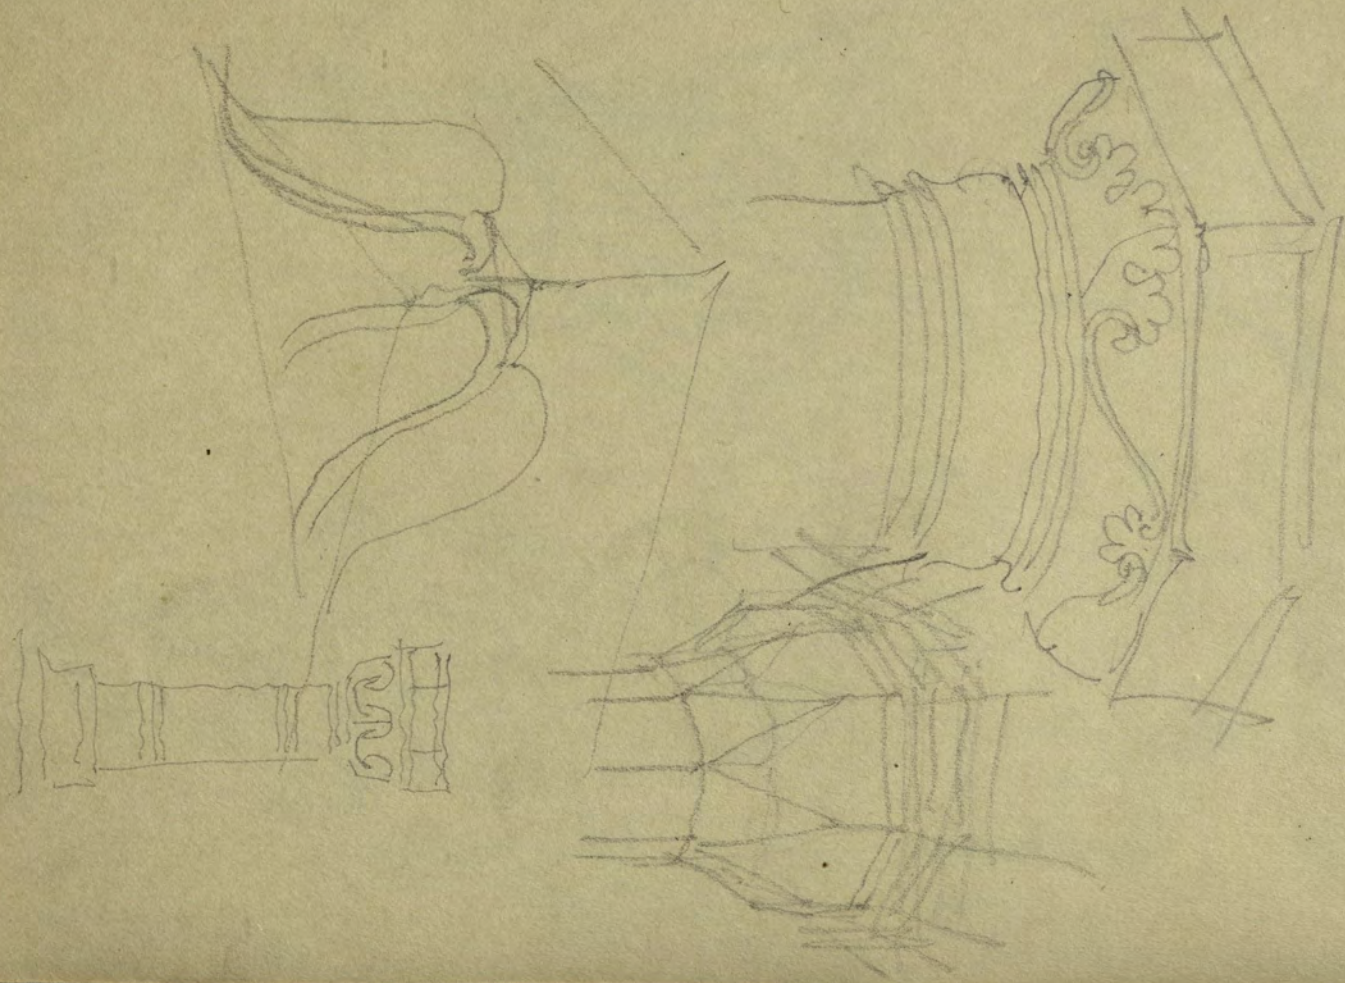

L. gione
 S. Nerone
 45 "
 132

inv. št. 1130-A

II.7

ARHITEKTURNI MUZEJ LJUBLJANA

FRANCESCO PINEDE
PIAZZA
DELLA SIGNORIA
1850 PINEDE

FRANCESCO BIANCHI

382

FRANCESCO BIANCHI
ROMA