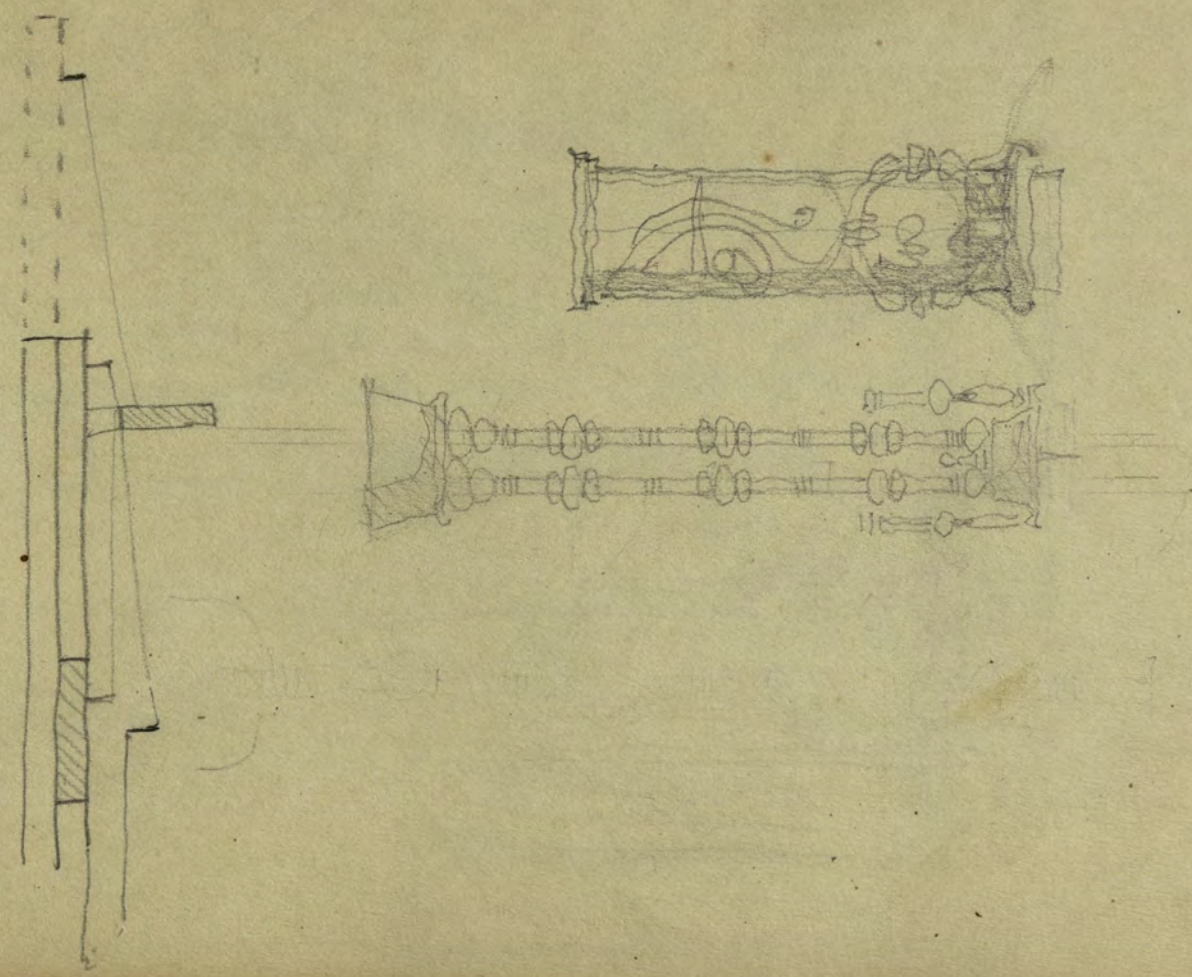

T.F.R. 382
3-