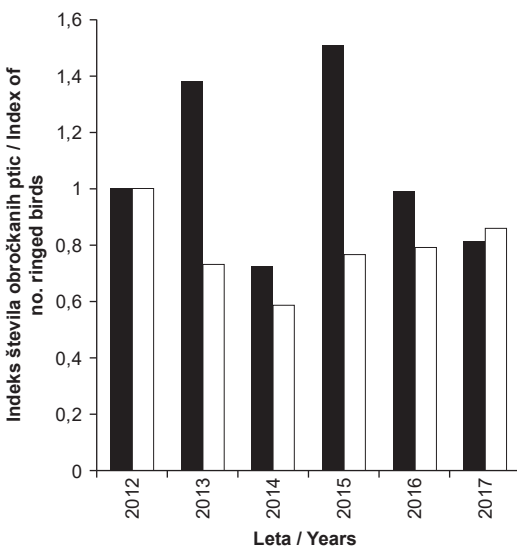

pevk, ki jih označujemo s kovinskimi obročki, to do nadaljnjega še vedno edini način označevanja.

Med lokalnimi najdbami so v letu 2017 prevladovalе najdbe velikih sinic (20,6 %), več kot 100 najdb pa smo zabeležili še pri labodu grbcu, breguljki, črnoglavki, plavčku in čižku *Spinus spinus* (tabela 3).

Slika 2: Medletne spremembe števila domačih najdb (prikazan je indeks števila, standardiziran glede na leto 2012) v obdobju 2012–2017 glede vrste, vključene v barvne obročkovalske sheme (črni stolpci; vključene vrste: labod grbec *Cygnus olor*, rečni galeb *Chroicocephalus ridibundus*, navadna čigra *Sterna hirundo*; N=507 najdb) in vrste, obročkane zgolj s kovinskimi obročki (beli stolpci; vključene vrste: srpična trstnica *Acrocephalus scirpaceus*, bičja trstnica *A. schoenobaenus*, črnoglavka *Sylvia atricapilla*; N=101 najdba)

Figure 2: Between-years changes in the number of birds ringed in Slovenia and later recorded abroad (the standardized index according to the year 2012 is shown) in the period 2012–2017, taking into account species included in colour ringing schemes (black columns; included species: Mute Swan *Cygnus olor*, Black-headed Gull *Chroicocephalus ridibundus*, Common Tern *Sterna hirundo*; N=507 recoveries) and species ringed only with metal rings (white columns; included species: Reed Warbler *Acrocephalus scirpaceus*, Sedge Warbler *A. schoenobaenus*, Blackcap *Sylvia atricapilla*; N=101 recoveries)

3.3. Redke vrste

Leta 2017 so obročkovalci poročali o obročkanju štirih redkih vrst (tabela 5), ki so bile obročkane in izpuščene. Prvič je bil v Sloveniji obročkan ploskokljunec *Calidris falcinellus* (slika 3), ki je bil ujet v Sečoveljskih solinah med jesensko selitvijo (obročkal Tomaž Mihelič). Med drugimi obročkanimi redkostmi pa sta bili na Ljubljanskem barju ponovno ujeti mušja listnica *Phylloscopus inornatus* (obročkal Bogdan Vidic) in plevelna trstnica *Acrocephalus agricola* (tabela 5; obročkal Brane Lapanja). Obe vrsti sta bili na Ljubljanskem barju ujeti že v predhodnem letu 2016 (VREZEC & FEKONJA 2016). Prav tako smo v letu 2017 ponovno obročkali malega strnada *Emberiza pusilla* (slika 4), ki ga je obročkal Jože Gračner.