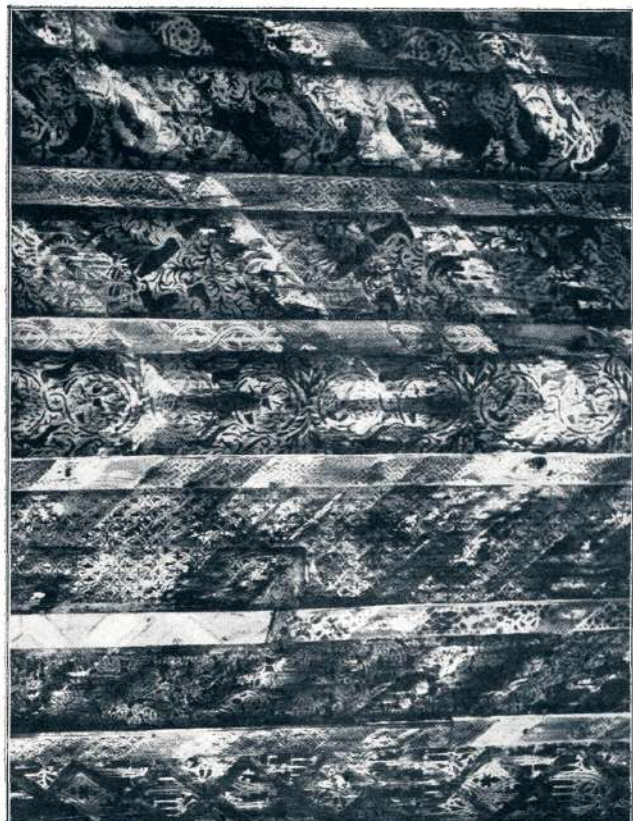

SL. 22. SV. PETER NAD KAMNIKOM, LESENI STROP, DETAJL Z GRIFI (KONEC XV. ST.).

SL. 23. DOL PRI SORI, KOR, DETAJL S SVETNIKOM (L. 1516).

SL. 24. NADLESK, STOPNICE NA KOR Z GOTSKIMI PATRONI.

SL. 25. SV. PETER NAD KAMNIKOM, LESENI STROP, DETAJL S KORAKAJOČIM.