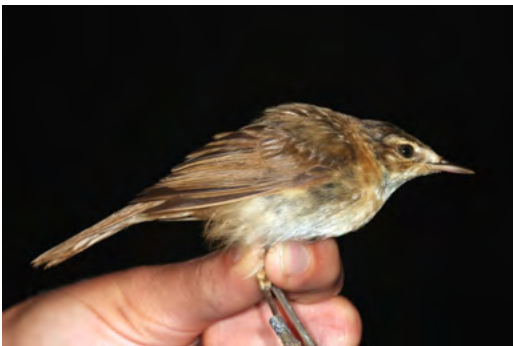

čičkov *Spinus spinus*. Med redkimi vrstami so bili v letu 2016 obročkani dve mušji listnici *Phylloscopus inornatus*, plevelna trstnica *Acrocephalus agricola*, mali strnad *Emberiza pusilla* in pojoči samec črnohlavega strnada *Emberiza melanocephala*, ki je v Sloveniji leta 2016 verjetno tudi gnezdil. Število ujetih mušjih listnic se v zadnjih 25 letih sicer povečuje, a vrsta je v Sloveniji še vedno redek in nereden gost na jesenski selitvi.

**Tabela 5:** Pregled obročkanih redkih vrst v Sloveniji v letu 2016

**Table 5:** Rare bird species ringed in Slovenia in 2016

Vrsta / Species	Obroček/ Ring	Spol/ Sex	Starost / Age	Datum/ Date	Kraj / Location	Obročkovelec / Ringer	Foto / Photo
<i>Phylloscopus inornatus</i>	KS46214		1Y	29.9.2016	Kozlarjeva gošča, Črna vas	Dare Šere	ŠERE (2016a)
<i>Phylloscopus inornatus</i>	KV4520		1Y	8.10.2016	Sečoveljske soline, Portorož	Žan Pečar	HANŽEL 2017
<i>Acrocephalus agricola</i>	KV10363		1Y	16.9.2016	Verd, Vrhnika	Tomi Trilar	Slika 2
<i>Emberiza pusilla</i>	AH32398		1Y	9.10.2016	Medvedce, Pragersko	Iztok Vreš	Slika 3
<i>Emberiza melanocephala</i>	CL25360	♂	AD	14.6.2016	Črnetiče, Črni Kal	Dare Šere	ŠERE (2016b)

**Slika 1:** Število registriranih mušjih listnic *Phylloscopus inornatus* v Sloveniji po petletnih obdobjih od leta 1991 dalje (N = 19). Temni stolpci ponazarjajo ujete in obročkane ptice, svetli pa opazovane ptice.

**Figure 1:** Number of detected Yellow-browed Warblers *Phylloscopus inornatus* in Slovenia according to five-year periods from 1991 on (N = 19), with dark columns indicating caught and ringed birds and light columns the observed birds.