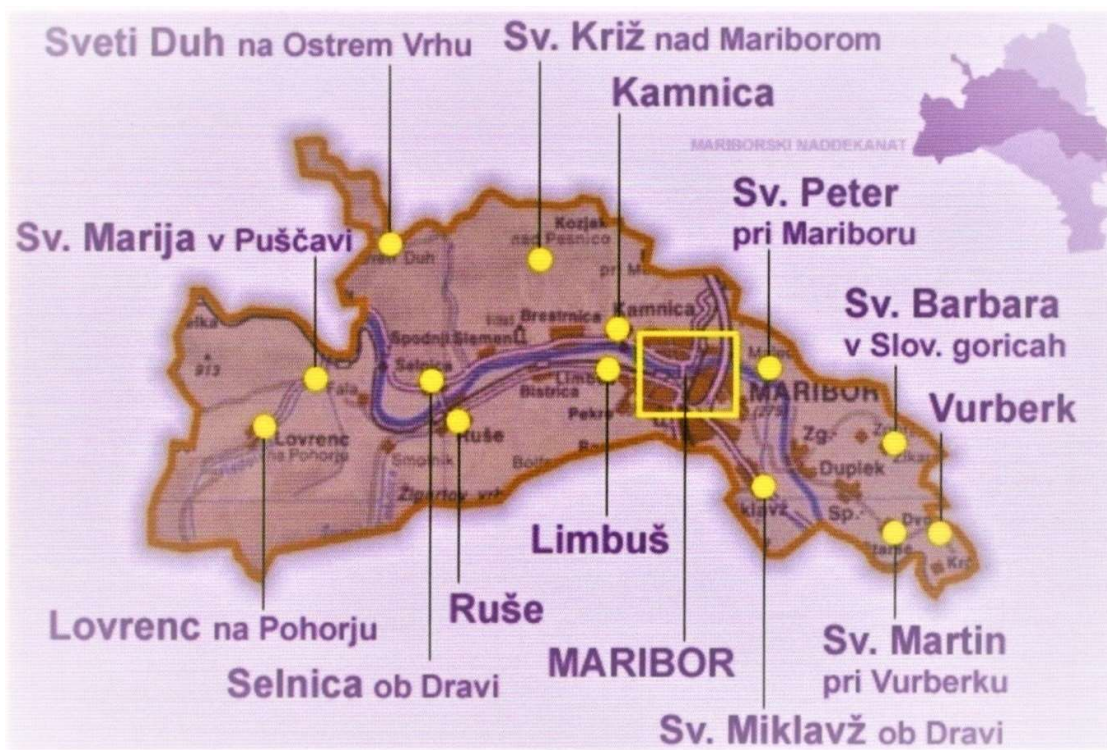

DEKANIJA MARIBOR