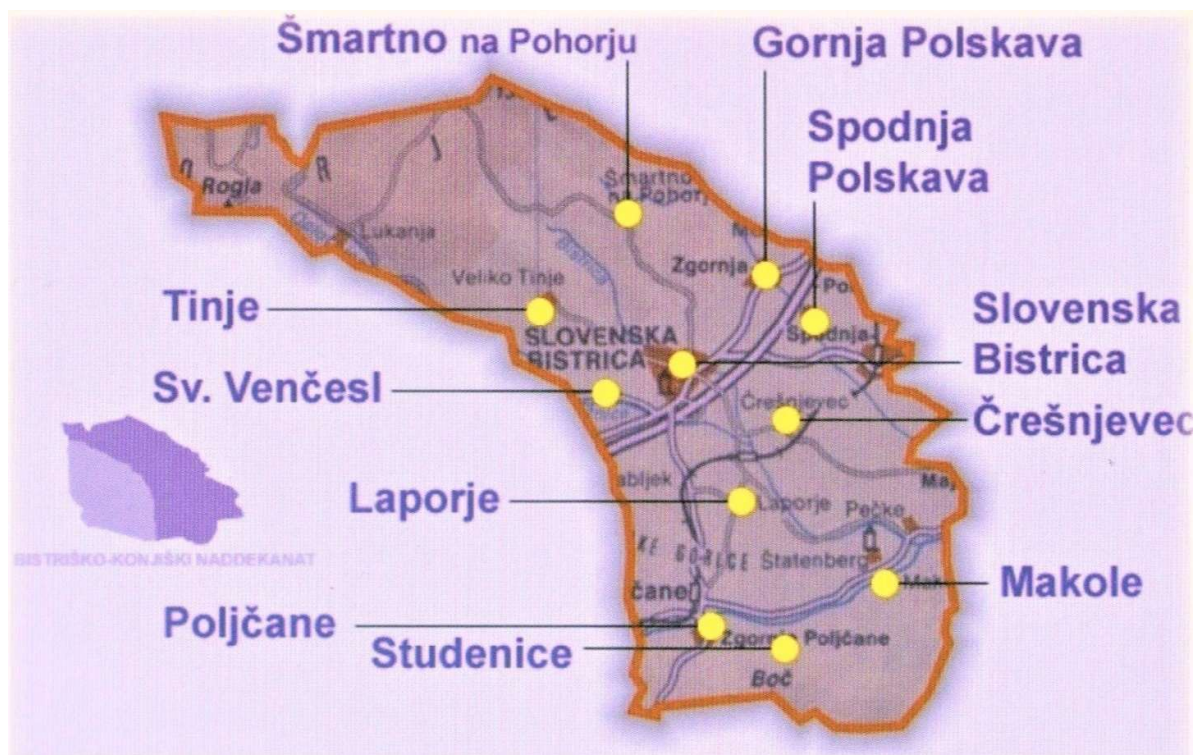

DEKANIJA SLOVENSKA BISTRICA