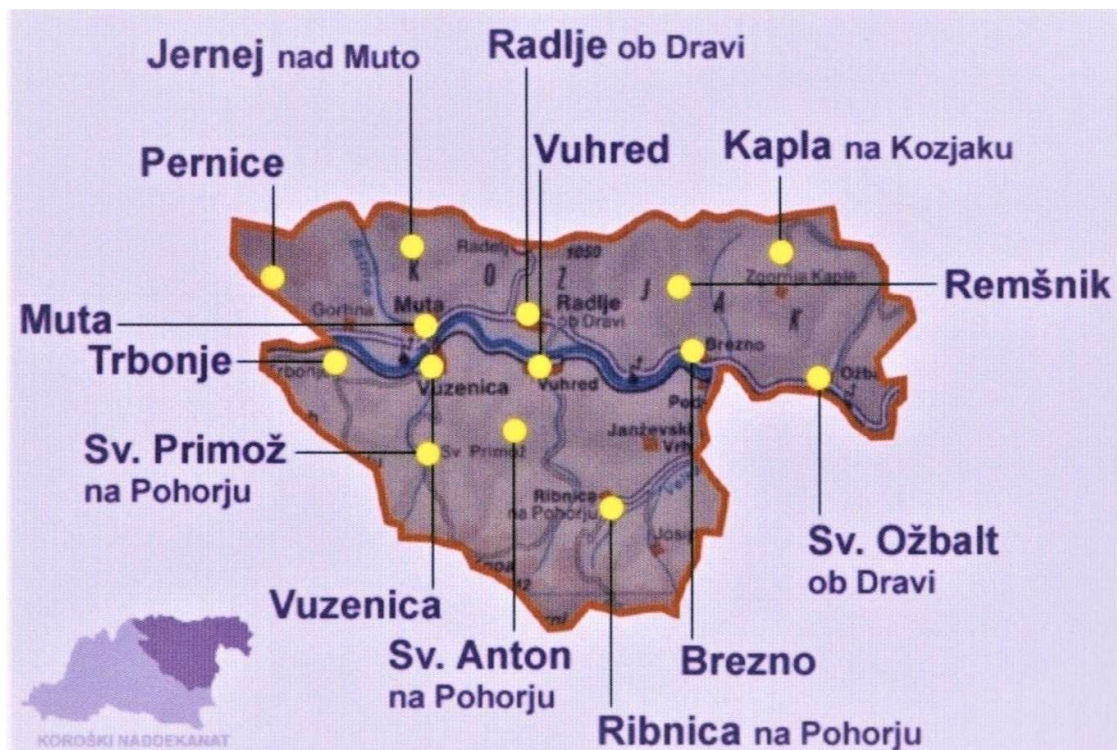

DEKANIJA RADLJE – VUZENICA