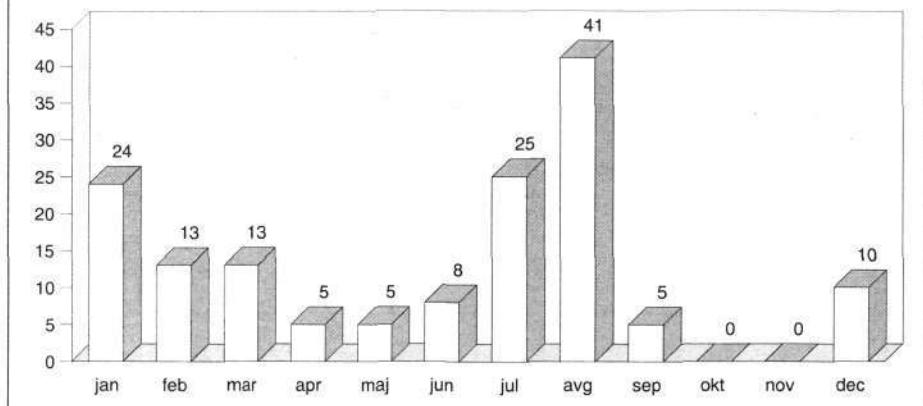

Ponesrečenci v letu 1993

	nepoškod.	lažja bolezen	lažje poškodbe	hujša bolezen	hujše poškodbe	smrt	skupaj
Mesec nesreče							
januar	9	2	4	0	5	4	24
februar	4	0	4	1	3	1	13
marec	1	1	5	0	3	3	13
april	1	0	2	0	0	2	5
maj	0	1	2	0	1	1	5
junij	2	1	0	0	3	2	8
julij	14	1	2	3	5	0	25
avgust	6	1	8	0	23	3	41
september	0	0	1	0	3	1	5
oktober	0	0	0	0	0	0	0
november	0	0	0	0	0	0	0
december	1	0	4	0	3	2	10

	nepoškod.	lažja bolezen	lažje poškodbe	hujša bolezen	hujše poškodbe	smrt	skupaj
Vzrok nesreče							
neizkušenosť	20	0	13	0	9	4	46
neprimerna oprema	6	0	10	0	4	5	25
padec v brezpotju	0	0	3	0	3	4	10
zdrs	0	0	9	0	14	6	29
pomanjkljiva oprema	7	0	2	0	1	4	14
padec na poti	0	1	7	0	10	3	21
neprimerna teh. oprema	9	0	4	0	0	4	17
bolezen	1	4	0	4	0	3	12
nepremišljenost	14	1	5	0	8	5	33
primerna oprema	15	2	10	3	28	6	64
smučarski padec	1	0	1	0	3	0	5
neprimerna teh. oprema	8	0	5	1	8	4	26
pomanjkanje tel. vzdr.	13	1	8	0	7	0	29
let s padalom	1	0	2	0	3	0	6
vremenske razmere	3	1	1	0	0	0	5
padec v steni	0	0	2	0	4	2	8
padajoče kamenje	0	0	1	0	4	0	5
neznano	1	0	0	0	1	1	3
snežni plaz	0	0	0	0	0	2	2