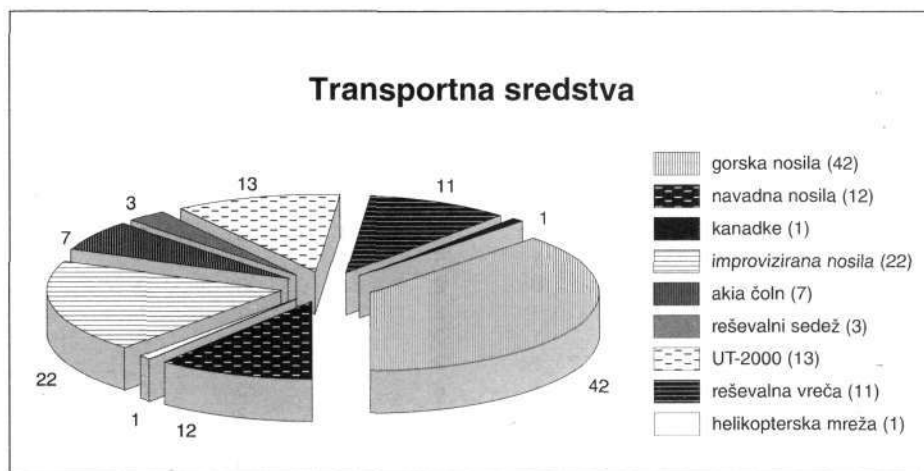

nepoškod.	lažja bolezen	lažje poškodbe	hujša bolezen	hujše poškodbe	smrt	skupaj
Uporabljeno transportno sredstvo							
gorska nosila	1	1	4	2	21	13	42
nosila navadna	0	1	2	0	7	2	12
imp. nosila, drugo	10	1	5	0	4	2	22
akia	1	1	2	0	1	2	7
kanadke	0	0	0	0	1	0	1
reševalni sedež	2	0	0	0	1	0	3
UT-2000 UNI 89	0	1	3	0	7	2	13
reševalna vreča	0	0	0	0	6	5	11
helikopterska mreža	0	0	0	0	0	1	1

	nepoškod.	lažja bolezen	lažje poškodbe	hujša bolezen	hujše poškodbe	smrt	skupaj
Način transporta							
avto	10	3	11	2	16	7	49
klasično	13	4	11	0	26	11	65
helikopter	4	0	6	2	18	6	36
teptalec	0	0	0	0	1	0	1
žičnica	0	0	1	0	2	0	3

	nepoškod.	lažja bolezen	lažje poškodbe	hujša bolezen	hujše poškodbe	smrt	skupaj
Starostna struktura							
neznan datum rojstva	5	0	6	0	1	0	12
do 9 let	1	0	3	1	1	0	6
10 do 19 let	4	2	3	1	8	2	20
20 do 29 let	10	1	6	0	14	5	35
30 do 39 let	6	0	3	0	6	3	18
40 do 49 let	5	1	3	0	6	4	19
50 do 59 let	5	1	3	2	8	3	22
to do 69 let	2	2	5	0	5	2	16
nad 70 let	0	0	0	0	0	0	0