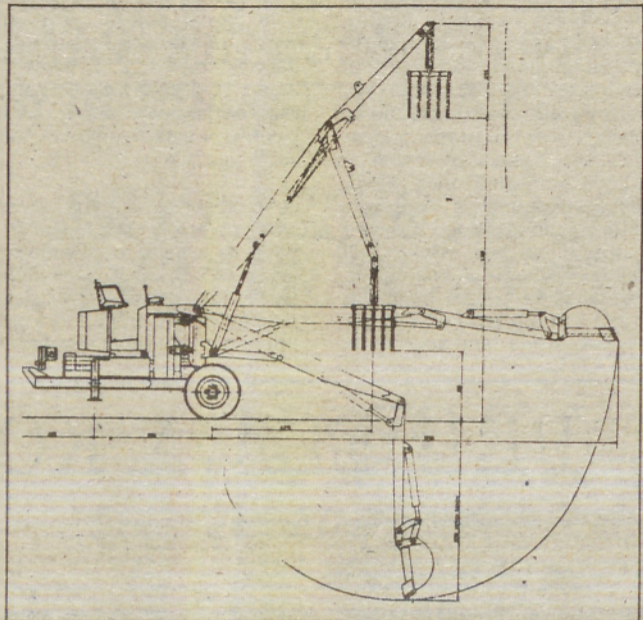

TP - 800

TRAKTORSKI PRIKLJUČEK ZA SPRAVILO POLJŠČIN

TP 800 je poljedelski in komunalni stroj izvirne lastne konstrukcije in proizvodnje IMP-SKIP Ljubljana. Stroj lahko priključimo na vsak traktor moči nad 30 kW. Namenjen je za opravila v kmetijstvu in drugih panogah, za nakladanje kosovnih ali razsutih materialov.

TEHNIČNI PODATKI

nosilnost 800 kg
skupna teža 2200 kg
teža uteži 900 kg
višina dviga 4,26 m
doseg lopate 5,73 m
globina izkopa 2,53 m
širina 2,1 m
rotacija 228 stopinj
rezervoar hidr. olja 60 litrov

PRIKLJUČNA ORODJA STROJA:

dvodelna zajemalka
košara za pesu
vile za gnoj
rovokopač
klešče za les
kavelj za dviganje bremen

HIDRAVLIČNI REZALEC VEJ HR-84

TEHNIČNI PODATKI

Nominalna moč 7 kW
Nastavljivo št. vrt. od 0 + 1300 min⁻¹
Število krožnih žag 4 + 5 (5 + 7)
Delovni tlak max 160 bar
Višina rezanja max 5000 mm
Delovni fluid olje (10-40)SAE
Količina olja 70 litrov

Hidravlični rezalec vej HR-84 je izdelan iz domačega materiala in ima možnost montaže na vse vrste traktorjev.

NOVOST!

BAGER NAKLADALNIK Bn-80

Sodoben kombiniran gradbeni stroj izvirne lastne konstrukcije s svojo veliko močjo in okretnostjo omogoča uspešno opravljanje zahtevnejših gradbenih izkopavanj in opravil na odprtih in utesnjenih lokacijah. Nakladalna lopata in bager sta s traktorjem povezana v sklenjen in strnjen stroj visokih delovnih učinkov.

OSNOVNE PREDNOSTI: