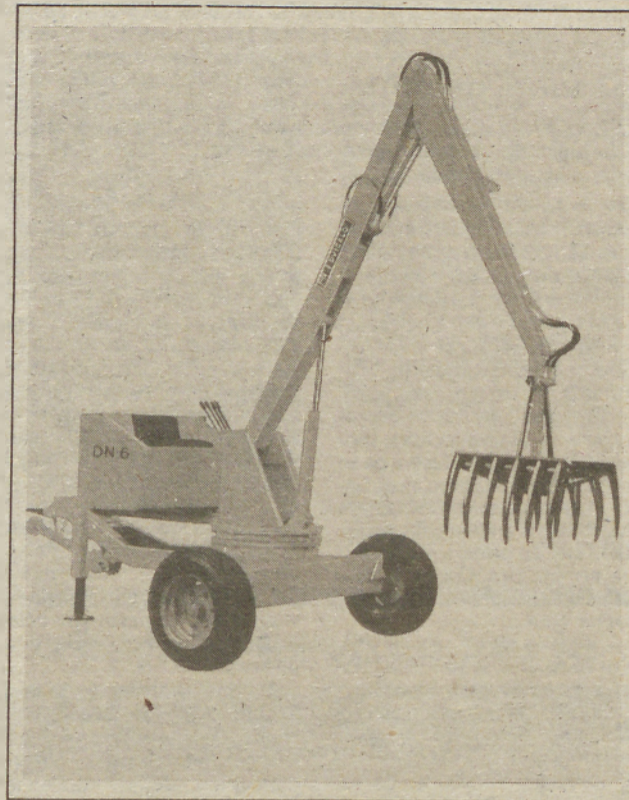

HIDRAVLIČNI VLEČENI NAKLADALNIKI IMP DVIGALO

DN 6 — najmanjši nakladalnik v družini. Vleče ga lahko že traktor moči 9 kW. Lahko ga poganja tudi elektromotor moči 4 kW. Oprema po naročilu.

TEHNIČNI PODATKI:

maksimalni doseg
maksimalni dvig
maksimalna globina
dolžina stroja
širina stroja
kolotek
višina pri transportu

5000 mm dolžina pri transportu
4500 mm dimenzije koles — plaščev
1850 mm kot obračanja 360 stopinj
2600 mm moč elektromotorja
2100 mm maksimalna nosilnost dvizne roke
1800 mm teža stroja (z betonsko protiutežjo)
2500 mm delovni pritisk

4600 mm
10/75-15 brezkončen
4 kW
6 kN
15 kN
140 bar

TEHNIČNI PODATKI: DN - 9

max. doseg 5600 mm
max. dvig 5100 mm
max. globina 2200 mm
dolžina stroja 2800 mm
transportna višina 2900 mm
transportna dolžina 4600 mm
moč motorja 5,5 kW
max. nosilnost 9 kN
dvižne roke 29 kN
teža stroja (s protiutežjo) 22 kN

DN 14 — izredno robusten nakladalnik, primeren za vsa zahtevna dela v kmetijstvu in drugih panogah. Oprema po naročilu.

TEHNIČNI PODATKI:

maksimalni doseg
maksimalni dvig
maksimalna globina
dolžina stroja
širina stroja
kolotek
višina pri transportu

6000 mm dolžina pri transportu
5550 mm dimenzije koles — plaščev
2600 mm kot obračanja 360 stopinj
3000 mm moč elektromotorja
2150 mm maksimalna nosilnost dvizne roke
1800 mm teža stroja (s protiutežjo)
3000 mm delovni pritisk

5000 mm
11,5/80-15 brezkončen
5,5 kW
1,4 kN
29 kN
140 bar

HIDRAVLIČNI NAKLADALNIK JE NAMENJEN RAZNIM OPRAVILOM V KMETIJSTVU IN DRUGIH PANOGAH. TA SU:

- nakladanje in razkladanje trdnih in razsutih materialov, kopanje mehkih in trdnih tal, dviganje in spuščanje bremen itd.
- Pogon je možen na dva načina:
  - s pomočjo traktorja prek kardanske gredi,
  - kombinirano, prek traktorja ali elektromotorja, priključenega na električno omrežje. Slednji pogon priporočamo ker je najoptimalnejši, če je na dosegu električno omrežje.

DODATNA OPREMA STROJA VSEBUJE:

- dvodelno zajemalko,
- košaro za pesu,
- vile za gnoj,
- kopalnik,
- klešče za les,
- kavelj za dviganje bremen,
- zaščitno kabino,
- bočno hidravlično opornico,
- centralno hidravlično opornico,
- elektromotorni pogon stroja.

PROIZVAJA IN PRODAJA:

IMP
EMOND n. sol. o., Tozd DVIGALO, n. sol. o.,
elektro, montaža, oprema, naprave, dvigala
61231 LJUBLJANA-ČRNUČE, Pot k sejmišču 32, p. p. 012
telefon 061/347-161