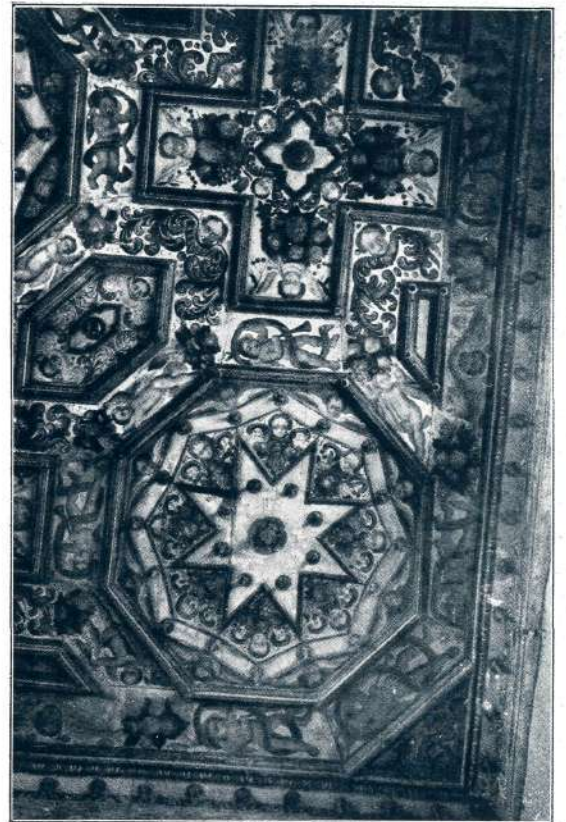

SL. 34. GOSTEČE, DETAJL STROPA S SLIKO SV. KATARINE IN SV. URŠULE (1699).

SL. 35. GOSTEČE, DETAJL STROPA V OGLU (1699).

SL. 36. GOSTEČE, DETAJL STROPA V SREDI (1699).

SL. 37. SV. MIKLAVŽ V TUHINJSKI DOLINI, DETAJL STROPA (SR. XVII. ST.).