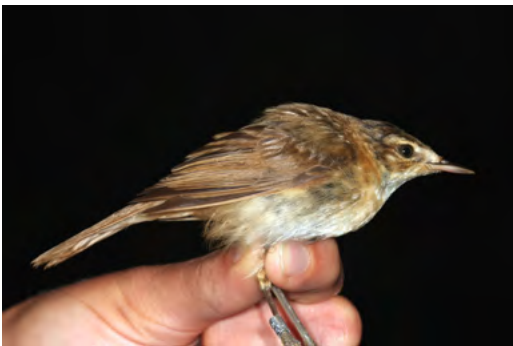

čičkov *Spinus spinus*. Med redkimi vrstami so bili v letu 2016 obročkani dve mušji listnici *Phylloscopus inornatus*, plevelna trstnica *Acrocephalus agricola*, mali strnad *Emberiza pusilla* in pojoči samec črnohlavega strnada *Emberiza melanocephala*, ki je v Sloveniji leta 2016 verjetno tudi gnezdil. Število ujetih mušjih listnic se v zadnjih 25 letih sicer povečuje, a vrsta je v Sloveniji še vedno redek in nereden gost na jesenski selitvi.

Tabela 5: Pregled obročkanih redkih vrst v Sloveniji v letu 2016

Table 5: Rare bird species ringed in Slovenia in 2016

Vrsta / Species	Obroček/ Ring	Spol/ Sex	Starost / Age	Datum/ Date	Kraj / Location	Obročkovelec / Ringer	Foto / Photo
<i>Phylloscopus inornatus</i>	KS46214		1Y	29.9.2016	Kozlarjeva gošča, Črna vas	Dare Šere	ŠERE (2016a)
<i>Phylloscopus inornatus</i>	KV4520		1Y	8.10.2016	Sečoveljske soline, Portorož	Žan Pečar	HANŽEL 2017
<i>Acrocephalus agricola</i>	KV10363		1Y	16.9.2016	Verd, Vrhnika	Tomi Trilar	Slika 2
<i>Emberiza pusilla</i>	AH32398		1Y	9.10.2016	Medvedce, Pragersko	Iztok Vreš	Slika 3
<i>Emberiza melanocephala</i>	CL25360	♂	AD	14.6.2016	Črnetiče, Črni Kal	Dare Šere	ŠERE (2016b)

Slika 1: Število registriranih mušjih listnic *Phylloscopus inornatus* v Sloveniji po petletnih obdobjih od leta 1991 dalje (N = 19). Temni stolpci ponazarjajo ujete in obročkane ptice, svetli pa opazovane ptice.

Figure 1: Number of detected Yellow-browed Warblers *Phylloscopus inornatus* in Slovenia according to five-year periods from 1991 on (N = 19), with dark columns indicating caught and ringed birds and light columns the observed birds.