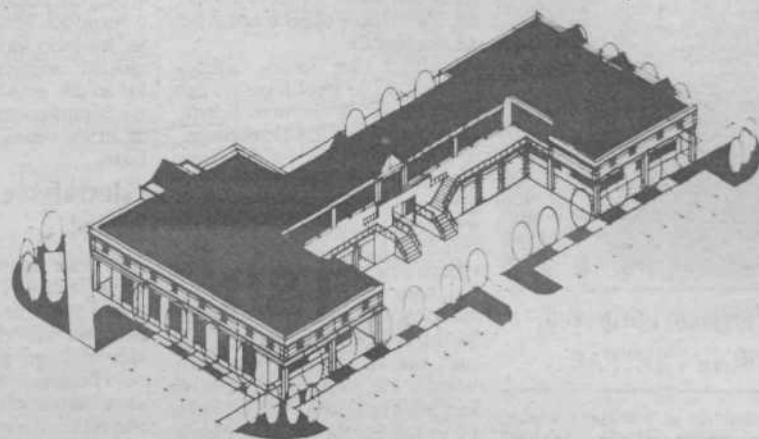

gradbeno podjetje grosuplje
Inženiring
61000 Ljubljana, Emonska 8
Telefon: 061/221 083

V Grosupljem ob Grosupeljščici bomo spomladi letos pričeli graditi Trgovsko družabni center, ki bo z bogatim in pestrim programom ovrednotil vsak dan življenja tega Centra. Prepletanje živahne trgovine in razne storitve v pritličju, stroga zadržanost poslovnih prostorov v nadstropju ter prijaznost in toplina stanovanj v nadstropju in mansardi daje Centru