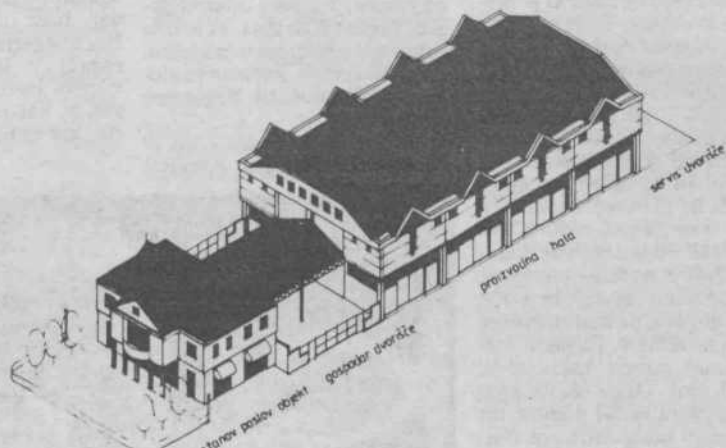

CENIK OGLASNEGA PROSTORA V »NAŠI SKUPNOSTI«

Komercialni oglasi	din
1/1 - 26x37 cm	15.600,00
1/2 - 26x18,5 cm	8.060,00
1/4 - 13x18,5 cm	4.050,00
1/8 - 13x9,5 cm	2.020,00
1 cm višine v stolpcu	100,00
širina enega stolpca - 4 cm	

širina dveh stolpcev - 8,5 cm
širina treh stolpcev - 13 cm
Pogodbenim strankam priznavamo 5-15 odstotni popust (glede na letno količino zakupljenega prostora)!

Naročila za oglase sprejema v dogovoru z Našo skupnostjo, propagandna agencija **MONDENA**.
Naslov: Levstikova 7, 61290 Grosuplje
TELEFON: 771-237
(Po vaši želji oglas tudi posebej oblikujemo!)

NAMERAVATE GRADITI, PRIZIDATI ALI OBNOVITI STANOVANJSKO HIŠO! PRI TEM VAM LAHKO POMAGAMO.

STANOVANJSKA ZADRUGA GRADBENO PODJETJE GROSUPLJE

nudi svojim članom naslednje storitve:
- pridobivanje stavbnih zemljišč

- urejevanje zemljiškoknjižnih zadev
- pridobivanje lokacijske in gradbene dokumentacije
- izdelovanje predračunov za pridobitev stanovanjskih kreditov
- izdelovanje popisov del in izvlečkov materiala za potrebe nadzora
- nakup gradbenega materiala brez prometnega davka
- organiziranje graditve stanovanj in stanovanjskih hiš
- opravljanje vseh drugih investitorskih del

Pokličite nas na tel.: 061/772-112 int. 17, ali se osebno zglasite pri nas v Grosupljem, Taborska c. 13.

STANOVANJSKA ZADRUGA

OBVEŠČAMO VAS
DA BOMO S 1.3.1991 ZAČELI POSLOVATI TUDI V
IVANČNI GORICI
Ul. II. grupe odredov 17. telefon: 772-036, 771-038