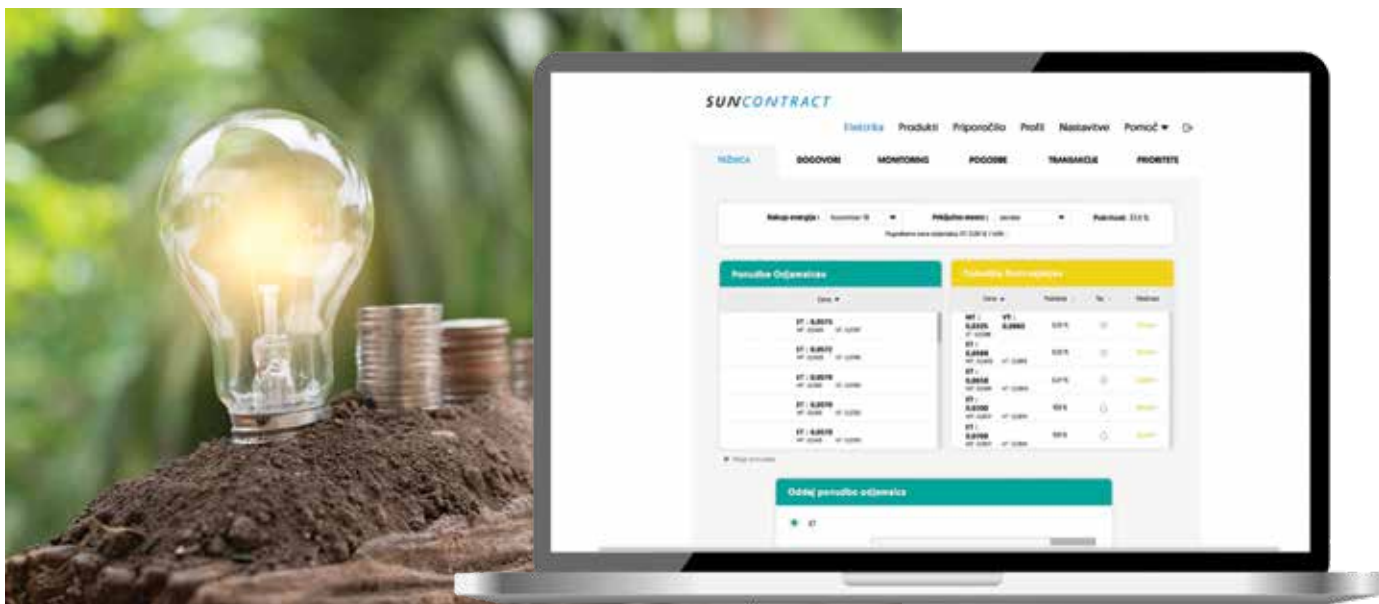

Ponudba vas čaka pri vseh pooblaščenih prodajalcih ECOVACS robotskih sesalnikov.

Več o izdelkih ECOVACS na spletni strani ecovacs.com

(P.R.)

SunContract

Idealno mesto za znižanje stroškov elektrike in nakup obnovljive energije

.. ČE JE ŠE DO NEDAVNEGA VELJALO, DA POSAMEZNIKI NIMAJO MOČI KAKORKOLI VPLIVATI NA CENO ELEKTRIČNE ENERGIJE IN VIR, OD KODER PRIHAJA, TEMU ZDAJ NI VEČ TAKO ..

Pri SunContractu imajo napreden pogled na elektriko. Menijo, da jo lahko, kot vsako drugo dobrino, prodajamo na tržnici. Zato so naredili platformo, ki deluje brez posrednikov, kar posledično izključuje njihove provizije in odjemalcem elektrike omogoča nakup po nižjih cenah, proizvajalci pa kljub temu lahko zaslužijo več.