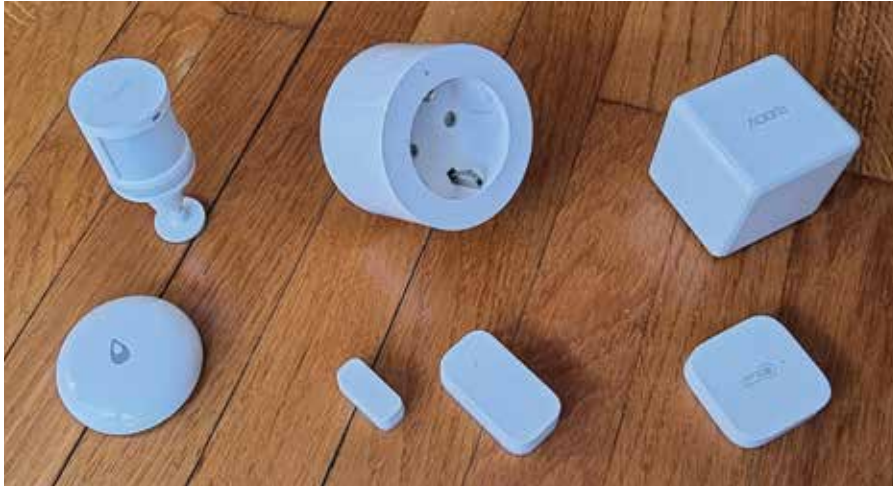

Aqara

Ko si pametni dom lahko privoščiti vsak

.. KLJUČNI ELEMENTI VAŠEGA PAMETNEGA DOMA, KOT SO NA PRIMER SVETILA, VTIČNICE, KAMERE, RAZNI SENZORJI IN ŠE BI LAHKO NAŠTEVALI, SO LAHKO PAMETNI TUDI BREZ ENORMNIH STROŠKOV ..

Eno izmed pogostih prepričanj ljudi, ki si želijo pametnega doma je: »Saj bi ga imel, ampak so naprave veliko predrage.« Res je, za pametni dom lahko globoko sezemo v žep, ni pa nujno. Tudi avtomobil je lahko zelo drag, dobimo pa tudi različne avtomobile po razumni ceni.

VSAKA NAPRAVA ZGOLJ OKOLI 15 EVROV

Želja je torej: ključni elementi pametnega doma z razumno investicijo oziroma stroškom. Cilj je reallen, nadgradnja pa vedno mogoča.

Iz skladišča distributerja Elkotex smo na test prejeli nekaj izdelkov blagovne znamke Aqara, s katerimi si lahko pametne naprave ustvarite za nekaj 10 evrov. Kaj je v paketu najprej pritegnilo našo pozornost? Majhna kocka, ki ji pri podjetju Aqara pravijo Magic cube controller. Nismo vedeli, kam bi jo umestili, zato je ta paketek prvi ugledal luč sveta. Aha, gre za kocko, s katero na zabaven način nadziramo pametne naprave Aqara. Simpatična kocka zelo natančno prepoznava kretnje s pomočjo senzorja s funkcijami merilnika pospeška in žiroskopa. Preostane nam, da v aplikaciji določimo, na kakšen način in katere naprave se bodo vklopile, ugasnile ali storile karkoli drugega ob določeni kretnji. V praksi prepoznava 6 kretenj: porinemo jo lahko naprej, stresemo, z njo dvakrat potrkamo po podlagi, jo zavrtimo, prevrnemo za 90 ali 180 stopinj. Ob vsaki kretnji torej v aplikaciji Aqara Home (Android) določimo, kaj se zgodi z ostalimi Aqara napravami. Po pravici povedano, še zdaj nismo prepričani, ali je to bolj enostavno spreminjati na telefonu ali vrteti kocko, je pa vsekakor zabavna popestritev, ki deluje.

V paketu smo prejeli tudi stikala, ki imajo, preprosto povedano, enako funkcijo kot kocka, vendar jih upravljamo tako, da nanje klikamo. So stenska ali prenosna. Kocka se nam je zdela zanimivejša, zato smo ji namenili več pozornosti.

ZA VZPOSTAVITEV KAMERE MANJ KOT 5 MINUT

Pred tem smo morali aktivirati nekaj drugih naprav. Najprej spletno kamero, ki smo jo uporabili kot vozlišče (Hub). Če boste želeli pred vozliščem upravljati s pametno vtičnico ali katerokoli drugo napravo, ne bo šlo. Torej nasvet, ki je logičen, pa vendar - najprej priklopite napravo, ki bo vozlišče. Če poskusite s katerokoli drugo, vas aplikacija na to prijazno opozori.

Kamera se je izkazala kot učinkovita in enostavna za namestitvev. V aplikaciji Aqara Home se preprosto registrirate, jo dodate, nato ji pred objektiv pokažete QR kodo, ki se pojavi na zaslону mobilnika in že lahko uživate. Sicer vas po korakih vodita tako aplikacija kot kamera z glasovnimi navodili v angleščini.

Kamera sicer ni za zunanjo uporabo, v prostoru pa odlično opravi svojo nalogo. Deluje tudi z aplikacijo Apple HomeKit. Kar kamera »vidi«, lahko posname na SD kartico ali kar v iCloud. Seveda pa si lahko sliko v živo kadarkoli ogledate na mobilnem telefonu.