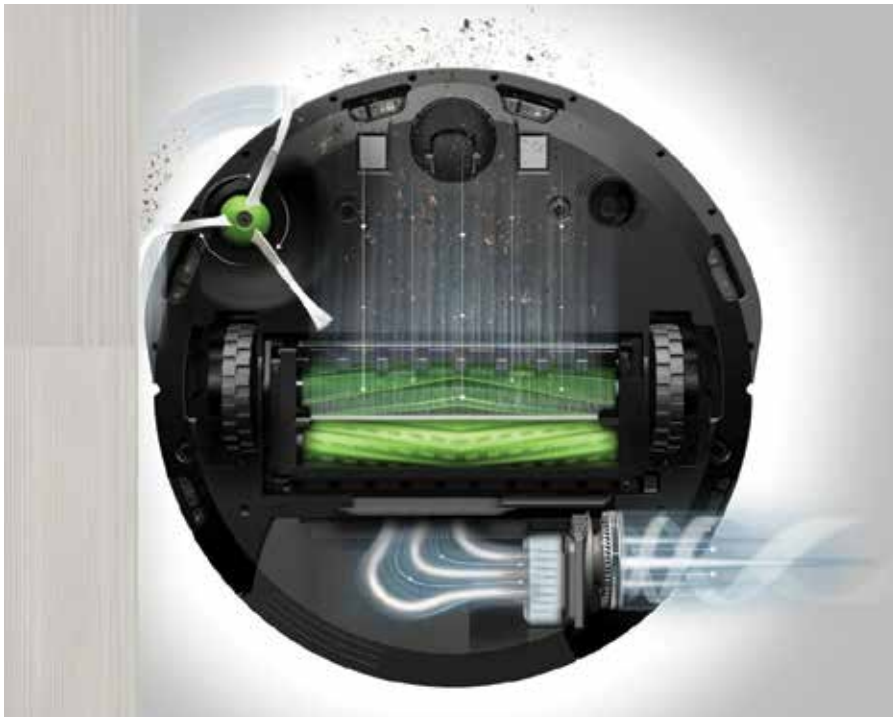

- Vgrajeni senzorji poskrbijo, da robot čisti v ravnih linijah in ga opozori, ko je blizu ovira.

ROOMBA IN BRAAVA SKUPNO PROTI UMAZANJU

Robotski sesalniki Roomba® se počutijo osamljene v vašem domu. Pogrešajo najboljšega prijatelja Braava Jet™ M6, robotskega pomivalca tal. Skupaj bosta poskrbela za čiste in sijoče površine vaših domov.

Morda ste na trgu opazili kombinirane sesalnike, ki hkrati sesajo in pomivajo. Tudi podjetje iRobot ima svojega kandidata Roomba® Combo. Zakaj ne bi kupili samo enega robota, ki opravlja dvojno delo? Nakup kombiniranega sesalnika je kot sklepanje kompromisov. V zameno za priročnost žrtvujete globinsko čiščenje Roombe® in Braave®. Kombinirani roboti sesajo z eno krtačo, kar ni enako učinkovito. Posode za shranjevanje smeti so manjše in roboti potrebujejo nekaj človeških vložkov za učinkovito porabo. Krpo so primorani vgraditi na zadnji del robota, kar pomeni, da kombinirani roboti ne zmorejo enako učinkovito očistiti robov ali skritih koticov, kot to zmoreta Roomba® in Braava.

Robotski sesalnik Roomba® ima kar dve krtači, veliko posodo za shranjevanje odpadkov in protialergenske filtre. Braava Jet™ ima priročno kvadratno obliko, ki je bila posebej oblikovana za pomivanje ob robovih. Krpa iz mikrovlakn je nameščena na sprednji del robota in posnema človeške gibe med pomivanjem. Kot se za najboljša prijatelja spodobi, Braava in Roomba® komunicirata med seboj. Ko Roomba® opravi s sesanjem, javi Braavi, da lahko prične s pomivanjem.

Več najdete na iRobot.si

(P.R.)