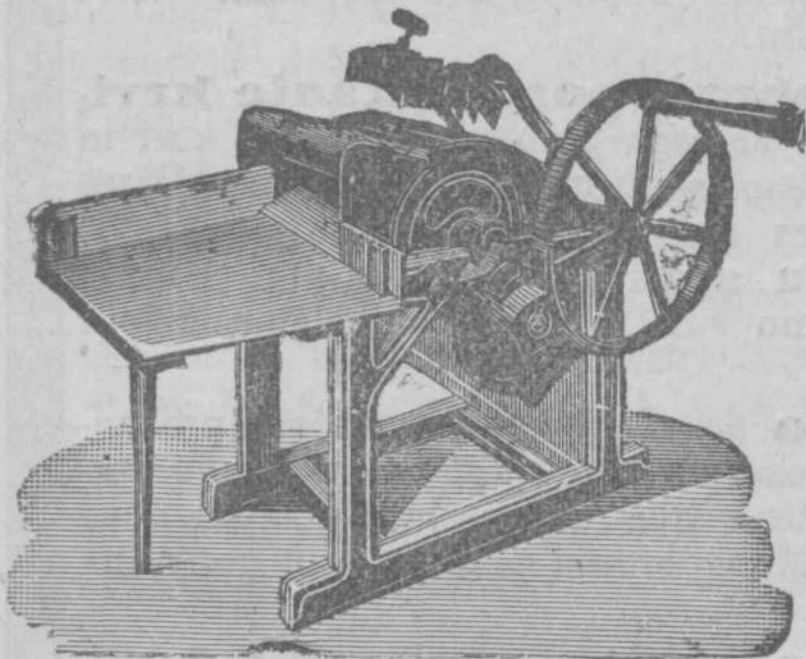

## MLATILNICE

s patentovanim valjčnim tečajem z obračasto pripravo za  
mazanje, ročne na gepel in na par,

potem vsakovrstne **gepelne** za vprego od 1 do 6 konj; najnovejše **žitočistilnice**, **trijerje**, **rebljače**; **stiskalnice** za seno in slamo ročne, nepremične in prepeljive. — **Valarje** za polje iz jeklene ploščevine (Stahlblech-Feldwalzen), roboti in gladki. **Pluge** z 1, 2, 3 in 4 lemeže; **travnške brane** klepne in dijagonalne. — **Slamoreznice** s patentovanim valjčnim tečajem z obračasto pripravo za mazanje — **Stiskalnice** za zeleno krmo; patentovane sušilnice za sadje in sočivje. Vskovrstne stiskalnice in mlini za grozdje in sadje; stroje za roblanje. Samodelujoče patentovane brizgalnice za trsje in zelenjad. „**Syphonia**“. **Sejalni stroji** „**Agricola**“ in stroji za košenje trave, detelje in žita z verižno pripravo, nadalje premične štedilne peči, peči za parjenje krme; stroje za obračanje in sušenje mrve, mešane krme in žita itd. itd. Vse navedeno orodje izdeluje in razpošilja po najnovejši odlikovani sestavi