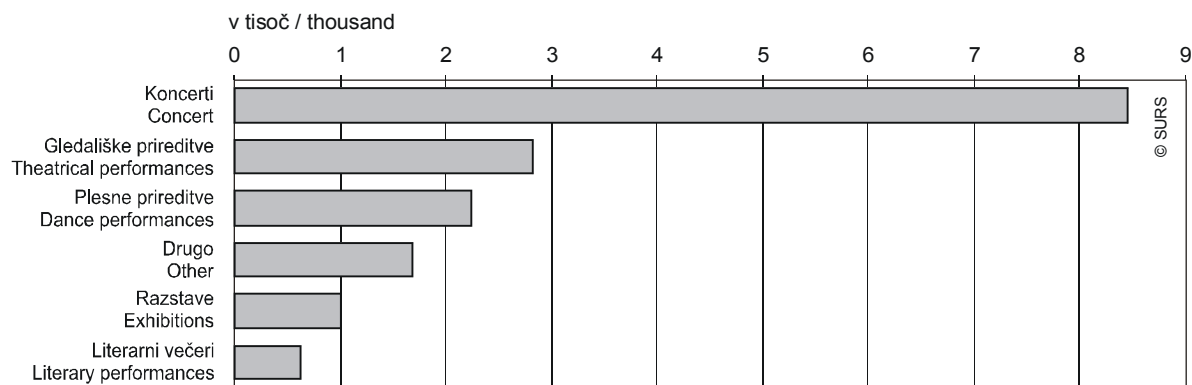

**10 KULTURA IN ŠPORT
CULTURE AND SPORT**

**KULTURNA DRUŠTVA, SLOVENIJA, 2000/01
CULTURAL SOCIETIES, SLOVENIA, 2000/01**

- ▶ V kulturni sezoni 2000/01 je 52 503 ljubiteljev delovalo v 1 141 kulturnih društvih. Največ kulturnih društev je imelo dramsko sekcijo (13,5 %), sledila so društva z mešanim pevskim zborom (12,7 %), moškim pevskim zborom (8,6 %), folklornim ansamblom (7,7 %), ženskim pevskim zborom (7,4 %) itd.
- ▶ In the cultural season 2000/01, 52,503 non-professional members were active in 1,141 cultural societies. Most cultural societies had drama groups (13.5%), followed by mixed choirs (12.7%), men's choirs (8.6%), folk dance groups (7.7%), women's choirs (7.4%), etc.
- ▶ V kulturnih društvih je v kulturni sezoni 2000/01 v društvenih dejavnostih sodelovalo 84,8 % aktivnih članov izvajalcev, 12,1 % za organizacijska, administrativna in finančna opravila članov ter 3 % mentorjev od skupnega števila članov ljubiteljev.
- ▶ In the cultural season 2000/01, 84.8% of non-professional members of cultural societies were active members, 12.1% were organising, administrative and financial members, and 3% were mentors.
- ▶ Ljubitelji so izvedli 16 833 prireditev, ogledalo pa si jih je čez 3 milijone obiskovalcev. Med vsemi prireditvami so bili najštevilnejši vokalni koncerti (31,1 %), sledili so dramske predstave (13,4 %), instrumentalni koncerti (12 %) itd.
- ▶ Non-professional artists performed 16,833 times, with over 3 million people watching their shows. Of all performances, the most numerous were vocal concerts (31.1%), followed by drama performances (13.4%), instrumental concerts (12%), etc.

Slika 1: Prireditve kulturnih društev, Slovenija, 2000/01

Chart 1: Performances of cultural societies, Slovenia, 2000/01

SLIKA 2: Obiskovalci prireditev kulturnih društev, Slovenija, 2000/01

Chart 2: Attendance at performances of cultural societies, Slovenia, 2000/01