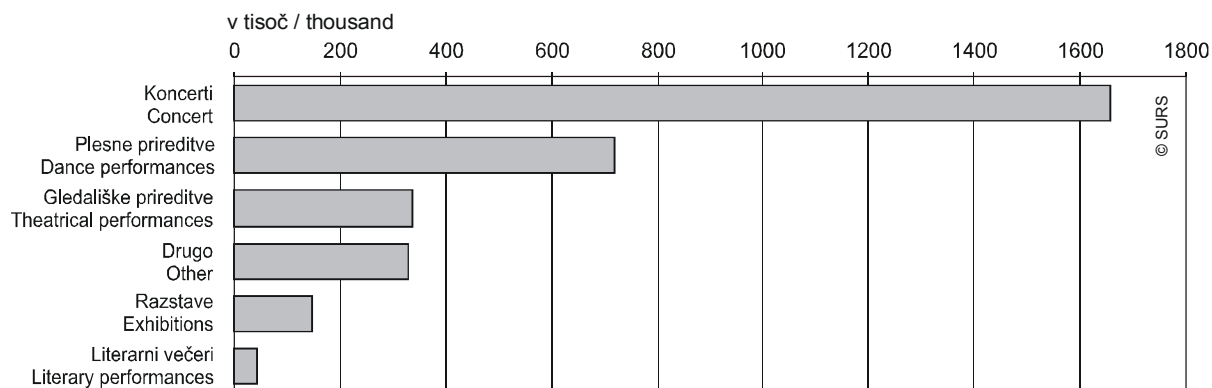

**10 KULTURA IN ŠPORT
CULTURE AND SPORT**

**KULTURNA DRUŠTVA, SLOVENIJA, 2000/01
CULTURAL SOCIETIES, SLOVENIA, 2000/01**

- ▶ V kulturni sezoni 2000/01 je 52 503 ljubiteljev delovalo v 1 141 kulturnih društvih. Največ kulturnih društev je imelo dramsko sekcijo (13,5 %), sledila so društva z mešanim pevskim zborom (12,7 %), moškim pevskim zborom (8,6 %), folklornim ansamblom (7,7 %), ženskim pevskim zborom (7,4 %) itd.
- ▶ In the cultural season 2000/01, 52,503 non-professional members were active in 1,141 cultural societies. Most cultural societies had drama groups (13.5%), followed by mixed choirs (12.7%), men's choirs (8.6%), folk dance groups (7.7%), women's choirs (7.4%), etc.
- ▶ V kulturnih društvih je v kulturni sezoni 2000/01 v društvenih dejavnostih sodelovalo 84,8 % aktivnih članov izvajalcev, 12,1 % za organizacijska, administrativna in finančna opravila članov ter 3 % mentorjev od skupnega števila članov ljubiteljev.
- ▶ In the cultural season 2000/01, 84.8% of non-professional members of cultural societies were active members, 12.1% were organising, administrative and financial members, and 3% were mentors.
- ▶ Ljubitelji so izvedli 16 833 prireditev, ogledalo pa si jih je čez 3 milijone obiskovalcev. Med vsemi prireditvami so bili najštevilnejši vokalni koncerti (31,1 %), sledili so dramske predstave (13,4 %), instrumentalni koncerti (12 %) itd.
- ▶ Non-professional artists performed 16,833 times, with over 3 million people watching their shows. Of all performances, the most numerous were vocal concerts (31.1%), followed by drama performances (13.4%), instrumental concerts (12%), etc.

Slika 1: Prireditve kulturnih društev, Slovenija, 2000/01

Chart 1: Performances of cultural societies, Slovenia, 2000/01

SLIKA 2: Obiskovalci prireditev kulturnih društev, Slovenija, 2000/01

Chart 2: Attendance at performances of cultural societies, Slovenia, 2000/01