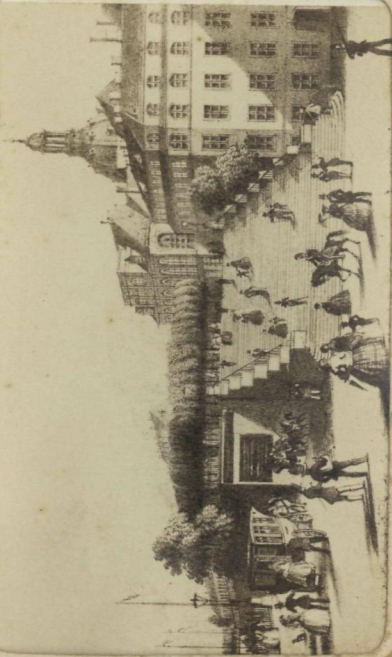

Knjiznica albumov - 6

D (St. fond) 25.9.2012 / 200

12 Zb. c; 26. 6.
1946

Alte värdstuga i Strömstad

Peint par Ph. Benoist.

Photographie par F. Fragon

TOMBEAU DE

L'EMPEREUR

J. REINER.

Bitte Leser lesen

Sie da gewesens Keglaiden Theater

Der König hat gemackelt.

"Fiesco und Fiasco."

Großmächtiges Blut, Trauer- und Schänkepiel in 5 miltrechten Akten. Von Nem
Perfäser des schönen Leches und der wicken Künst.