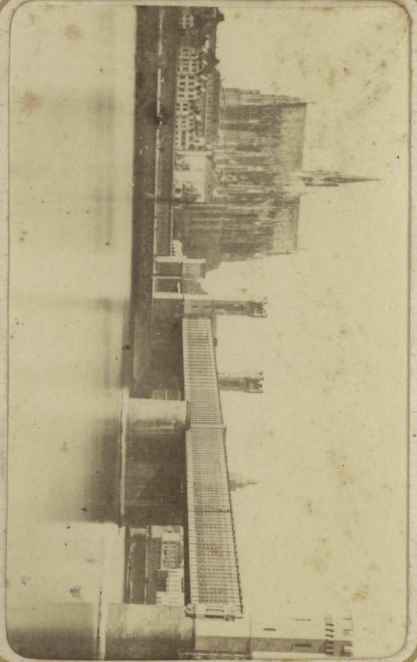

Knjiznica albumov - 6

D (St. fond) 25.9.2012 / 200

12 Zb. c; 26. 6.
1946

Alte värdstuga i Strömstad

Peint par Ph. Benoist.

Photographie par F. Fragon

TOMBEAU DE

L'EMPEREUR

J. REINER.

Bitte Leser lesen

Sie da gewesens Keglaiden Theater

Der König hat gemackelt.

"Fiesco und Fiasco."

Großmächtiges Blut, Trauer- und Schänkepiel in 5 miltrechten Akten. Von Nem
Perfäser des schönen Leches und der wicken Künst.