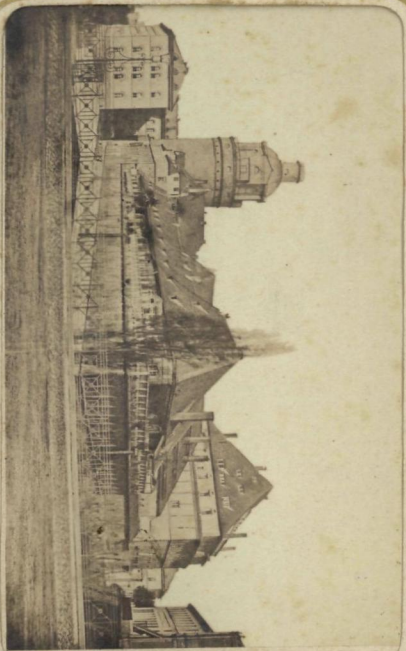

Knjiznica albumov - 6

D (St. fond) 25.9.2012 / 200

12 Zb. c; 26. 6.
1946

Alte värdstuga i Strömstad

Peint par Ph. Benoist.

Photographie par F. Fragon

TOMBEAU DE

L'EMPEREUR

J. REINER.

Bitte Leser lesen

Sie da gewesens Keglaiden Theater

Der König hat gemackelt.

"Fiesco und Fiasco."

Großmächtiges Blut, Trauer- und Schänkepiel in 5 miltrechten Akten. Von Nem
Perfäser des schönen Leches und der wicken Künst.