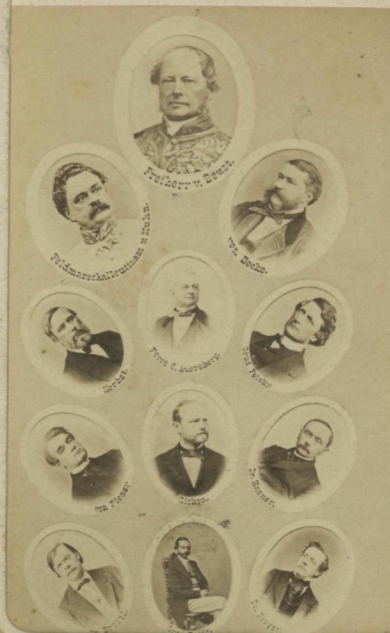

Knjiznica albumov - 6

D (St. fond) 25.9.2012 / 200

12 Zb. c; 26. 6.
1946

Alte värdstuga i Strömstad

Peint par Ph. Benoist.

Photographie par F. Fragon

TOMBEAU DE

L'EMPEREUR

J. REINER.

Bitte Leser lesen

Sie da gewesens Keglaiden Theater

Der König hat gemackelt.

"Fiesco und Fiasco."

Großmächtiges Blut, Trauer- und Schänkepiel in 5 miltrechten Akten. Von Nem
Perfäser des schönen Leches und der wicken Künst.

(1876 bei Seeman Altmann auf einem lebendigen Kasten gedruckt.)

Figuren.

- | | | | |
|---|-------------------|--|--------------|
| Saulus , rother König
im Bergkriege | Hen Knüttelgeisse | Stintovisios , Inhaber eines
Bühnenbühnen und Bühnenbühnenbühnen | Herr Perseke |
| David Schwanstler , Oberkrieger - Linksprater | | H. Cell , Unterfregierthe Dariaus - Schwanstler | |
| Jon Rinschot , Oberkrieger - Genscheiderer | | Übertelndes , Herrgott - Melodius | |
| Alfina , einmaler Schwan und Nuss - Kanchangeter | | Himbambimbies , Meiter - Quarletus | |
| Waisinfemaldios , Siphian - Zedwirst | | Indifferentes , ruhiger Darsper - Schneckelide | |
| Kreghados , Nationalallianz - Fertemane | | Sancho , ruhiger Kausper und - Absalen | |

Eine verkappte Schwärze, der rotte Kiden, ein Fies in ditzelichen
Über ein Frei-Exemplar der Lutscher Plundererren, ein Es-Sem
per, mehrere unauflösbare Gestalten.

Bezeichnetes Schluß Tableaux

Ein Zwerchfellkitzel.