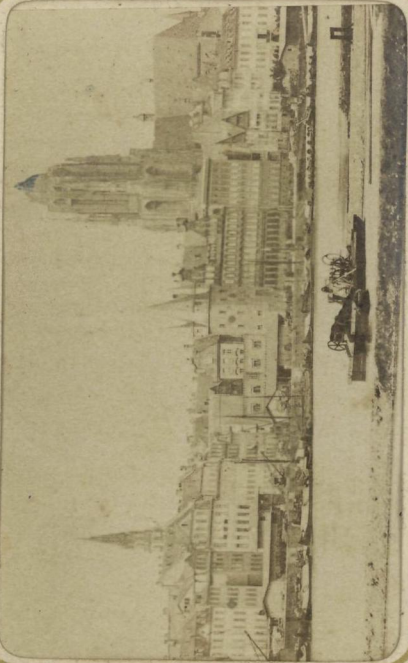

Knjiznica albumov - 6

D (St. fond) 25.9.2012 / 200

12 Zb. c; 26. 6.
1946

Alte värdstuga i Strömstad

Peint par Ph. Benoist.

Photographie par F. Fragon

TOMBEAU DE

L'EMPEREUR

J. REINER.

Bitte Leser lesen

Sie da gewesens Keglaiden Theater

Der König hat gemackelt.

"Fiesco und Fiasco."

Großmächtiges Blut, Trauer- und Schänkepiel in 5 miltrechten Akten. Von Nem
Perfäser des schönen Leches und der wicken Künst.

(1876 bei Seeman Altmann auf einem lebendigen Kasten gedruckt.)

Figuren.

- | | | | |
|---|-------------------|--|--------------|
| Saulus , rother König
im Bergkriege | Hen Knüttelgeisse | Stintovisios , Inhaber eines
Bühnenbühnen und Bühnenbühnenbühnen | Herr Perseke |
| David Schwanstler , Oberkrieger - Linksprater | | H. Cell , Unterfregierthe Dariaus - Schwanstler | |
| Jon Rinschot , Oberkrieger - Genscheiderer | | Übertelndes , Herrgott - Melodius | |
| Alfina , einmaler Schwan und Nuss - Kanchangeter | | Himbambimbies , Meiter - Quarletus | |
| Waisinfemaldios , Siphian - Zedwirst | | Indifferentes , ruhiger Darsper - Schneckelide | |
| Kreghados , Nationalallianz - Fertemane | | Sancho , ruhiger Kausper und - Absalen | |