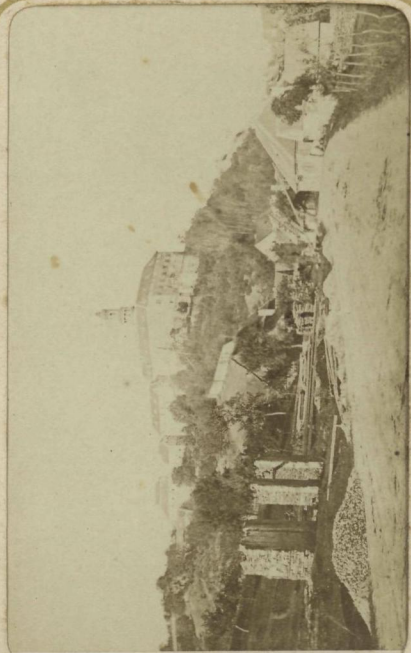

Knjiznica albumov - 6

D (St. fond) 25.9.2012 / 200

12 Zb. c; 26. 6.
1946

Alte värdstuga i Strömstad

Peint par Ph. Benoist.

Photographie par F. Fragon

TOMBEAU DE

L'EMPEREUR

J. REINER.

Bitte Leser lesen

Sie da gewesens Keglaiden Theater

Der König hat gemackelt.

"Fiesco und Fiasco."

Großmächtiges Blut, Trauer- und Schänkepiel in 5 miltrechten Akten. Von Nem
Perfäser des schönen Leches und der wicken Künst.