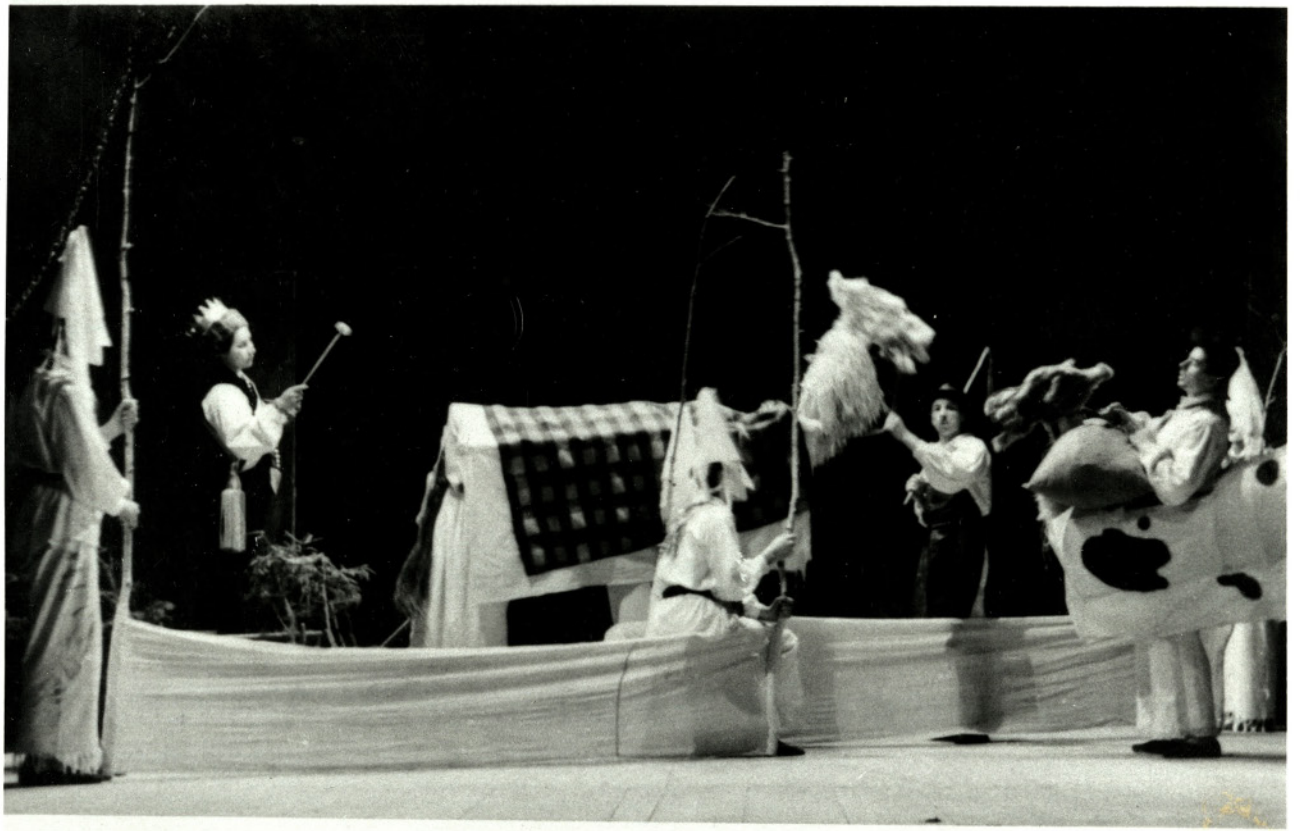

Umetniški večer. "V mraku"
plesje Jo Žižkova

Martin Krpan

VOJNO UJETNIŠTVO

Gledalište Saaz - Súdět

Gledališće Soraž - Sudeći

Lessing: „Emilia Galotti“
Anzelo

Lessing: Mimma von Barnhelm
Vesp: Riccaut de lo Parlumiere