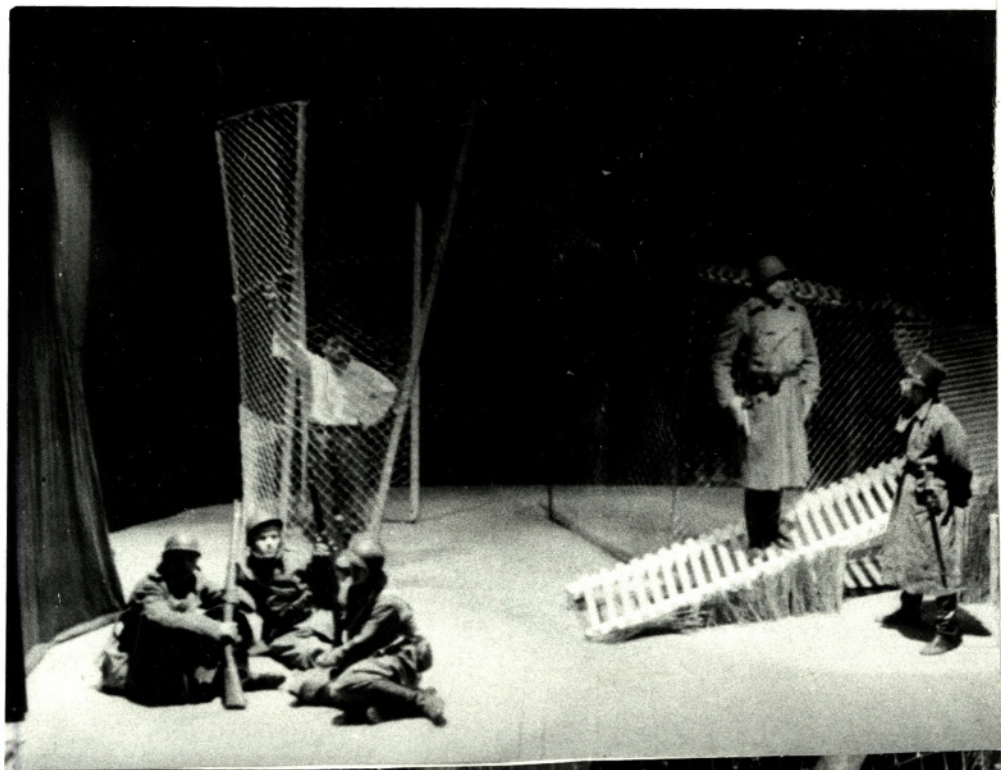

ljudska univerza 12.VIII. ob 20.15 uri

Limbař „Mařiček se žení“

J. Comkar "Šepa Vida"

J. Kranjc "Satellit's Megla"

Imagolice i sivotc

Angela Cerkljenik "Kdo je Kriš?"

Средній вік вистави у формі афоризму

Vzgojitelj Samovca