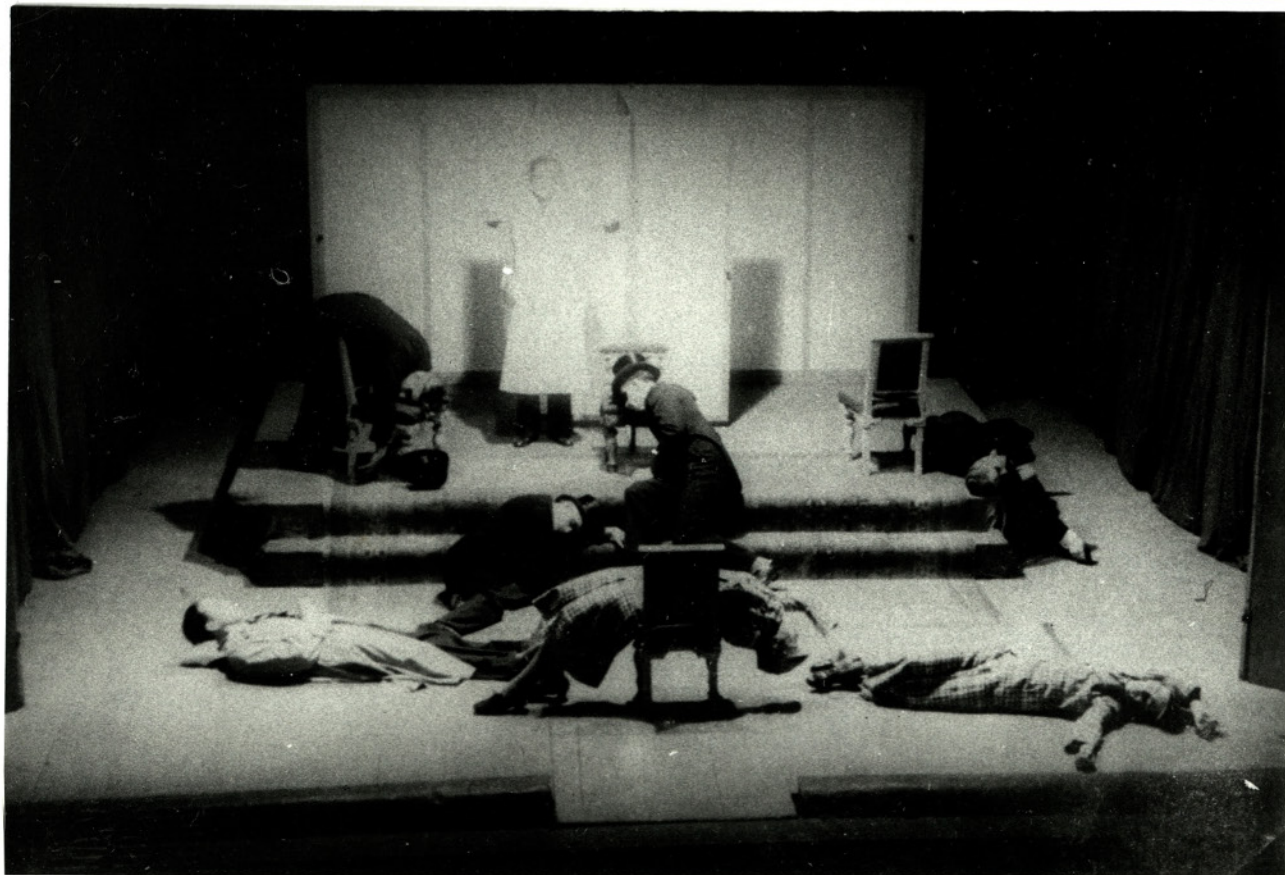

ljudska univerza 12.VIII. ob 20.15 uri

Limbař „Mařiček se žení“

J. Comkar "Šepa Vida"

J. Kranjc "Satellit's Megla"

Imagolice i sivotc

Angela Cerkljenik "Kdo je Kriš?"

Средній вік вистави у формі афоризму

Vzgojitelj Samovca