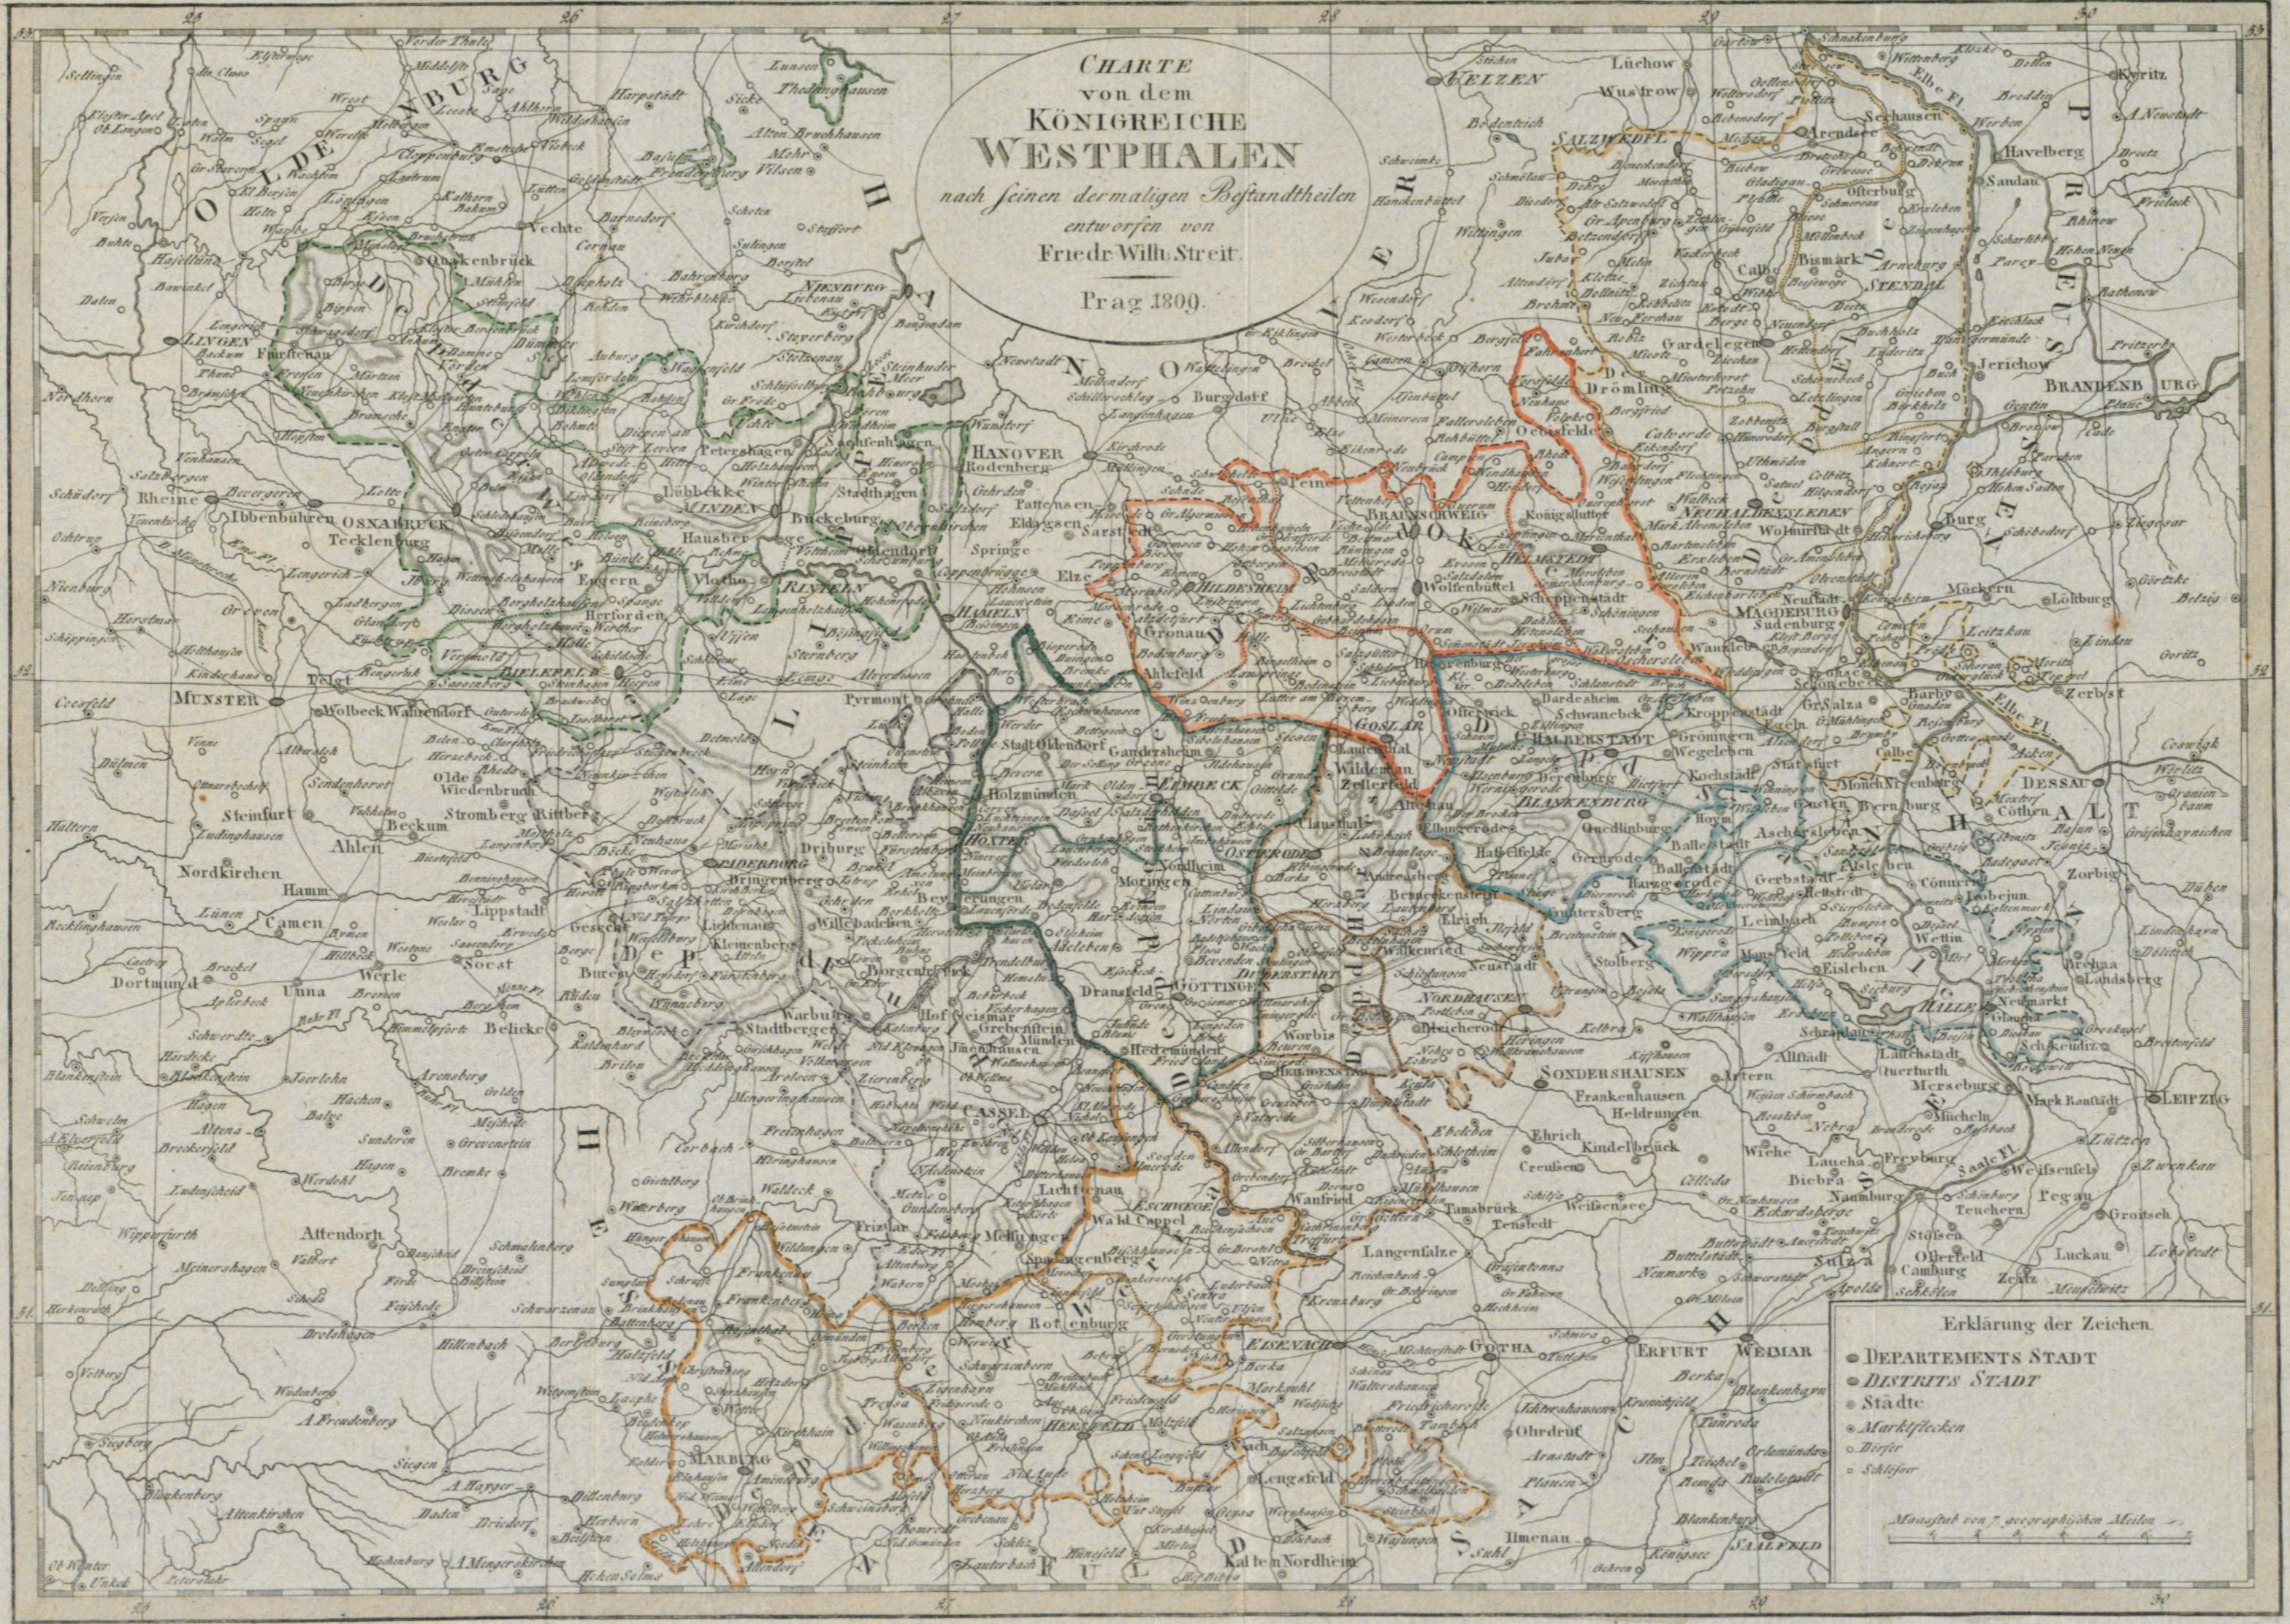

CHARTE  
 von dem  
 KÖNIGREICHE  
 WESTPHALEN  
 nach seinen dermaligen Bestandtheilen  
 entworfen von  
 Friedr. Willh. Streit.  
 Prag 1800.

Erklärung der Zeichen

- DEPARTEMENTS STADT
- DISTRICTS STADT
- Städte
- Marktflecken
- Dörfer
- Schleifer

Maassstab von 7 geographischen Meilen