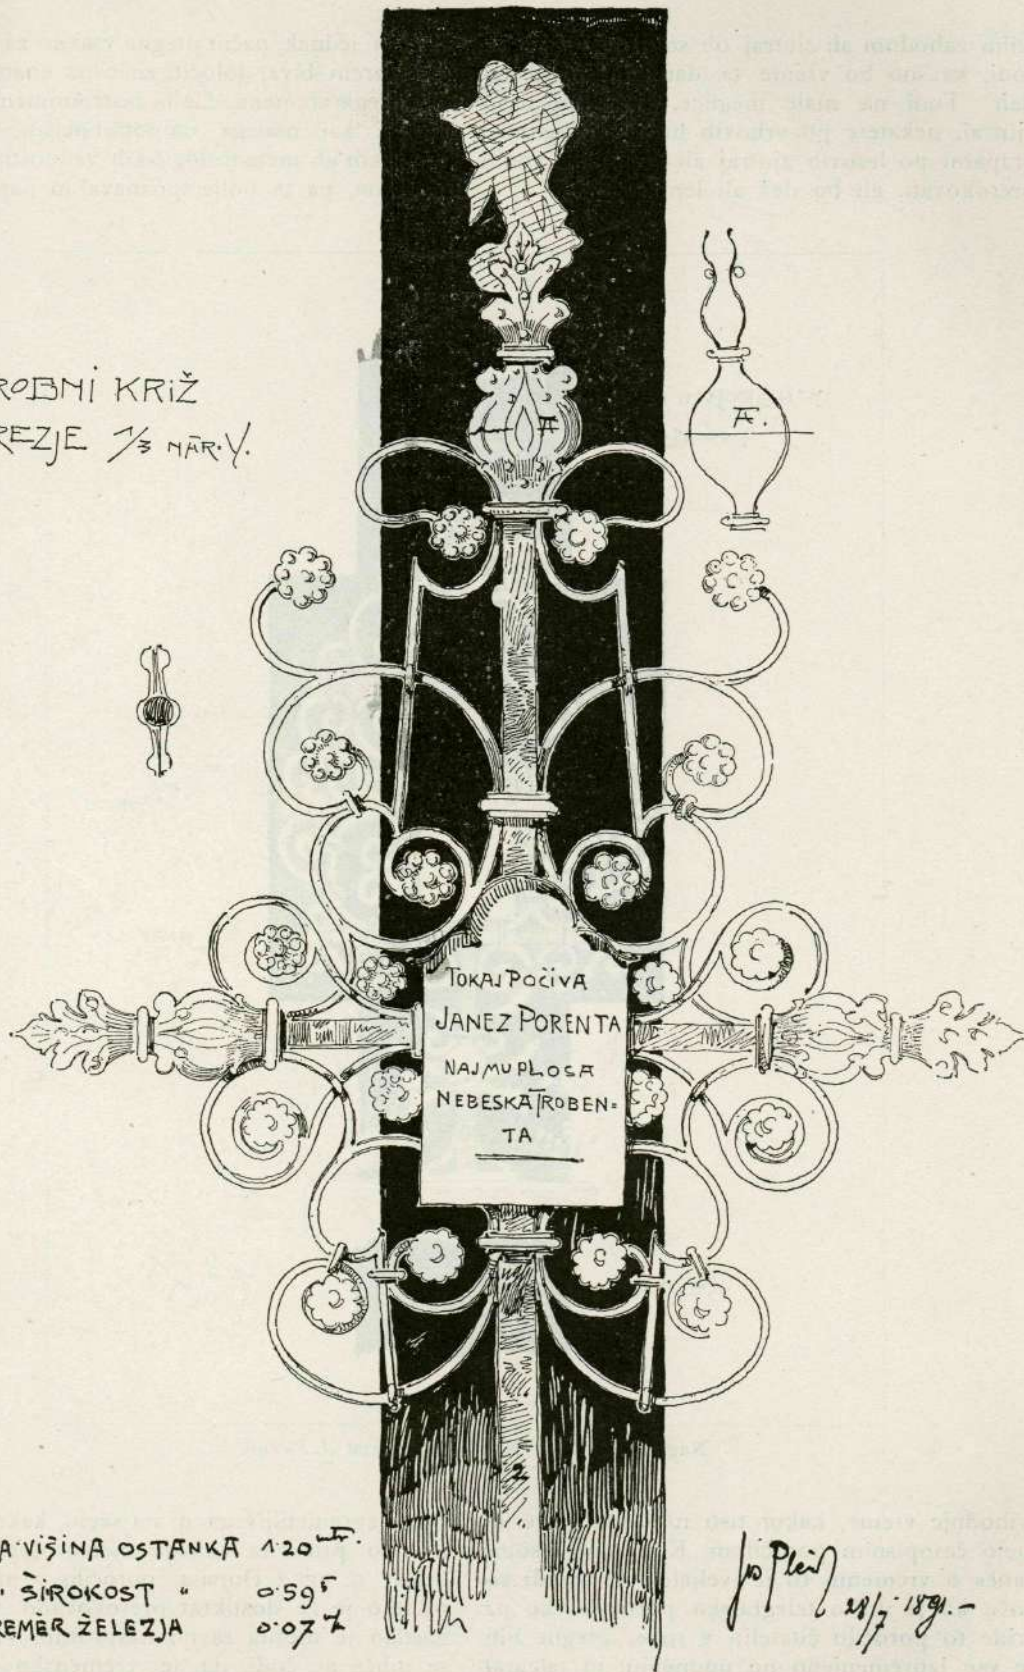

NAGROBNI KRIŽ
 PODBREZJE 1/3 NAR.V.

CELA VIŠINA OSTANKA 120^{cm}
 " " ŠIROKOST " 059^{cm}
 PREMER ŽELEZJA 007^{cm}

J. Plečnik 21/7. 1891.

Nagrobni križ Podbrezjem. (Načrtal J. Plečnik.)