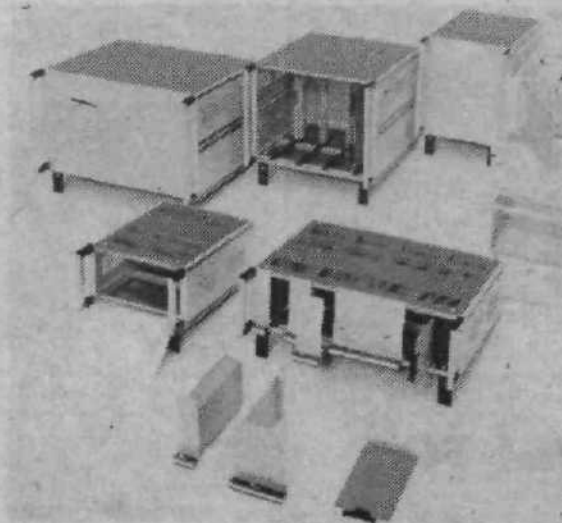

UNIS TOS

TOVARNA OPREME SAVLJE n. sol. o.

61000 LJUBLJANA SAVLJE 89 JUGOSLAVIJA

tozd elektro in kovinska oprema o. sub. o.

Izdelujemo:

- sistem UNO - aluminijasta ohišja, omare in pulti za vgradnjo elektronskih in elektromehanskih elementov,
- servisne modulne mize in montažne mize za opremo elektromontažnih obratov,
- zložljive sedežne garniture po licenci SICO za opremljanje gostinskih obratov, tovarniških menz, šol, otroških vrtcev itd,
- naprave za polnjenje akumulatorskih baterij viličarjev in ostalih vozil na električni pogon po Wa karakteristiki DU 01,
- naprave za polnjenje akumulatorjev in startanje motorjev vseh vrst vozil BPA 400 in BPA 1200,
- regulacijske tranzistorske usmernike v modularni izvedbi RSU 01,
- regulacijske laboratorijske usmernike RLU,
- naprave male avtomatizacije: časovni releji, elektronske naprave za kontrolo toka in napetosti, naprave za fotoštetje, fotozaščitni releji, elektronski regulatorji temperature itd.

tozd transportne naprave o. sub. o.

Projektiramo, izdelujemo in montiramo:

- ležaje in ležajne linije
- valje in valjčne linije
- gnane valjčne linije
- stabilne trakaste transporterje
- prevozne trakaste transporterje
- trakaste montažne mize
- letvaste transporterje
- viseče krožne transporterje - enotirne in dvotirne (Pover - free)
- viseče krožne transporterje za perutninske klavnice
- ročne krožne transporterje
- krožne talne transporterje
- trakaste konfekcijske transporterje TKT
- horizontalne krožne transporterje HKT
- dvizne hidravlične mize
- nizkoregalna pretočna skladišča