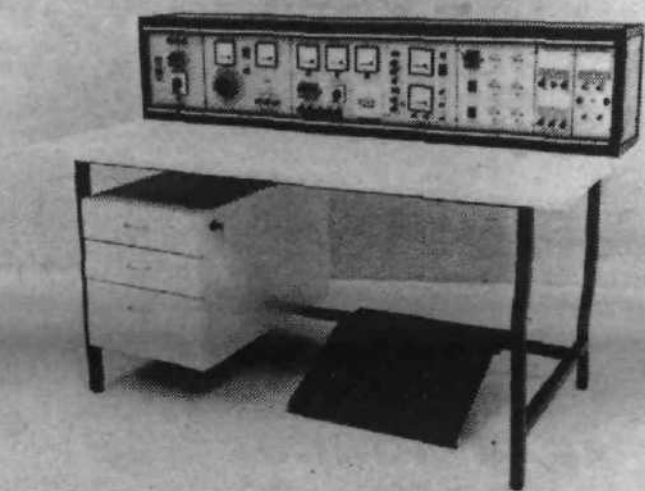

UNIS TOS

TOVARNA OPREME SAVLJE n. sol. o.

61000 LJUBLJANA SAVLJE 89 JUGOSLAVIJA

tozd elektro in kovinska oprema o. sub. o.

Izdelujemo:

- sistem UNO - aluminijasta ohišja, omare in pulti za vgradnjo elektronskih in elektromehanskih elementov,
- servisne modulne mize in montažne mize za opremo elektromontažnih obratov,
- zložljive sedežne garniture po licenci SICO za opremljanje gostinskih obratov, tovarniških menz, šol, otroških vrtcev itd,
- naprave za polnjenje akumulatorskih baterij viličarjev in ostalih vozil na električni pogon po Wa karakteristiki DU 01,
- naprave za polnjenje akumulatorjev in startanje motorjev vseh vrst vozil BPA 400 in BPA 1200,
- regulacijske tranzistorske usmernike v modularni izvedbi RSU 01,
- regulacijske laboratorijske usmernike RLU,
- naprave male avtomatizacije: časovni releji, elektronske naprave za kontrolo toka in napetosti, naprave za fotoštetje, fotozaščitni releji, elektronski regulatorji temperature itd.