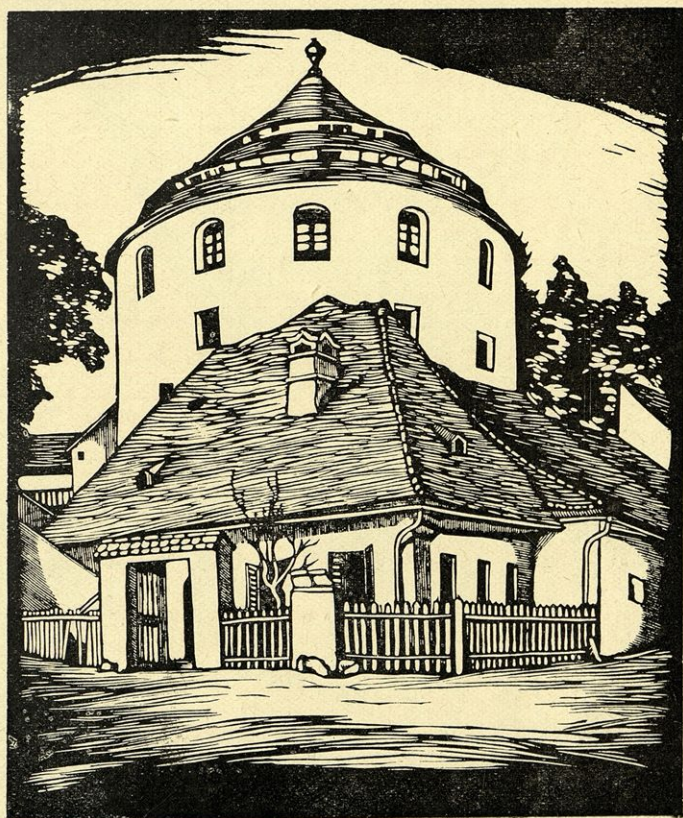

TIHO ŽITJE — OLJE

AUTOPORETET — RISBA

STARA VRATA V MINORITSKI ULICI

STOLP OB DRAVI

KRŠKI MOTIV

NARODNA GALERIJA  
LJUBLJANA

S

S 106