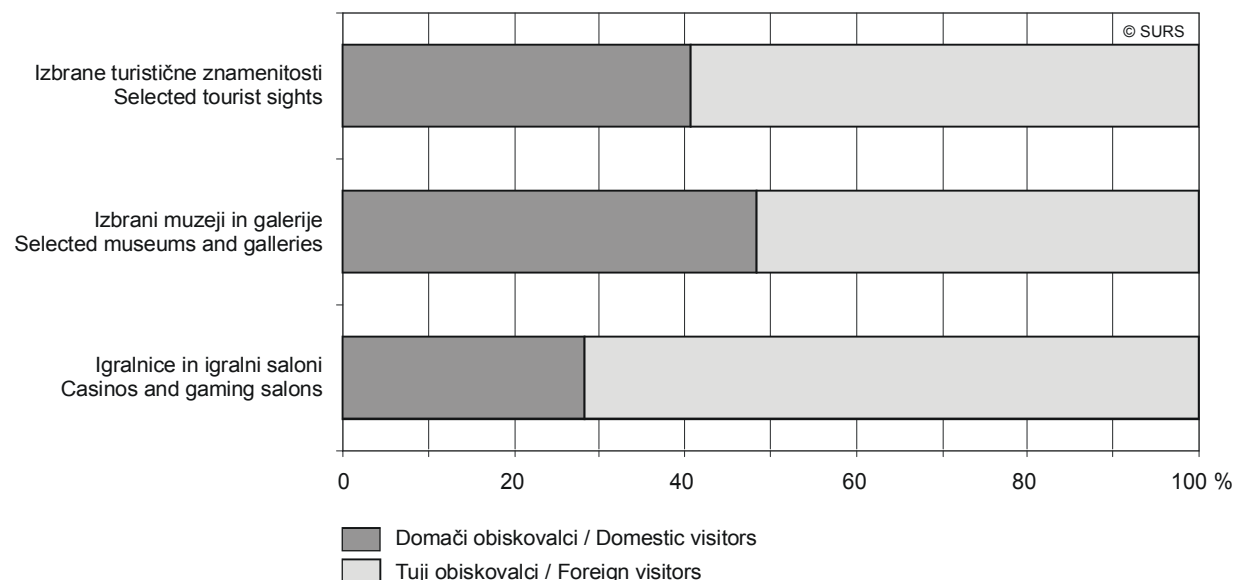

- V tretjem četrtnetu leta 2007 si je izbrane naravne, kulturne in zgodovinske turistične znamenitosti v Sloveniji ogledalo 1 085 265 obiskovalcev; 59,4 % je bilo tujih obiskovalcev.
- Največ obiskovalcev si je ogledalo Postojnsko jamo (286 971), Muzej na Blejskem gradu (105 712), Živalski vrt (73 042) ter Virtualni muzej in Razgledni stolp na Ljubljanskem gradu (62 563).
- V kopališčih je bilo zabeleženih 2 495 899 obiskov, od tega 1 533 845 v termalnih kopališčih.
- V igralnicah in igralnih salonih so zabeležili 1 202 134 obiskovalcev; 71,8 % je bilo tujcev.
- In the third quarter of 2007, 1,085,265 people visited selected natural, cultural and historical tourist sights in Slovenia; 59.4% of them were foreign visitors.
- Most visits were recorded in the Postojna Cave (286,971), Bled Castle Museum (105,712), Zoological garden (73,042) and the Virtual Museum and Viewing Tower at the Ljubljana Castle (62,563).
- There were 2,495,899 visits to swimming facilities, of these 1,533,845 visits to thermal baths.
- Of 1,202,134 people visiting casinos and gaming salons, 71.8% were foreigners.

Slika 1: Obiskovalci izbranih turističnih znamenitosti, muzejev in galerij ter igralnic in igralnih salonov, Slovenija, 3. četrtnete 2007

Chart 1: Visits to selected tourist sights, museums and galleries, casinos and gaming salons, Slovenia, 3rd quarter 2007