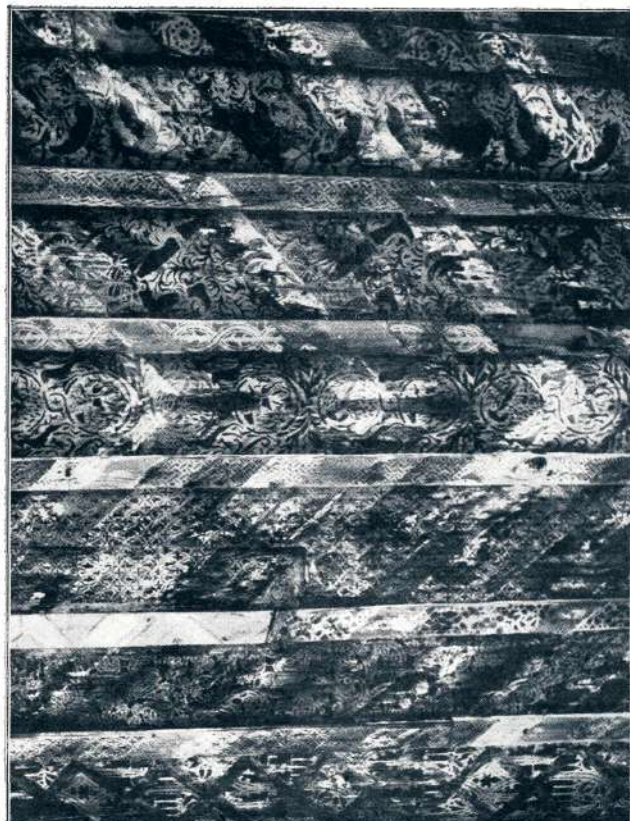

SL. 22. SV. PETER NAD KAMNIKOM, LESENI STROP, DETAJL Z GRIFI (KONEC XV. ST.).

SL. 23. DOL PRI SORI, KOR, DETAJL S SVETNIKOM (L. 1516).

SL. 24. NADLESK, STOPNICE NA KOR Z GOTSKIMI PATRONI.

SL. 25. SV. PETER NAD KAMNIKOM, LESENI STROP, DETAJL S KORAKAJOČIM.